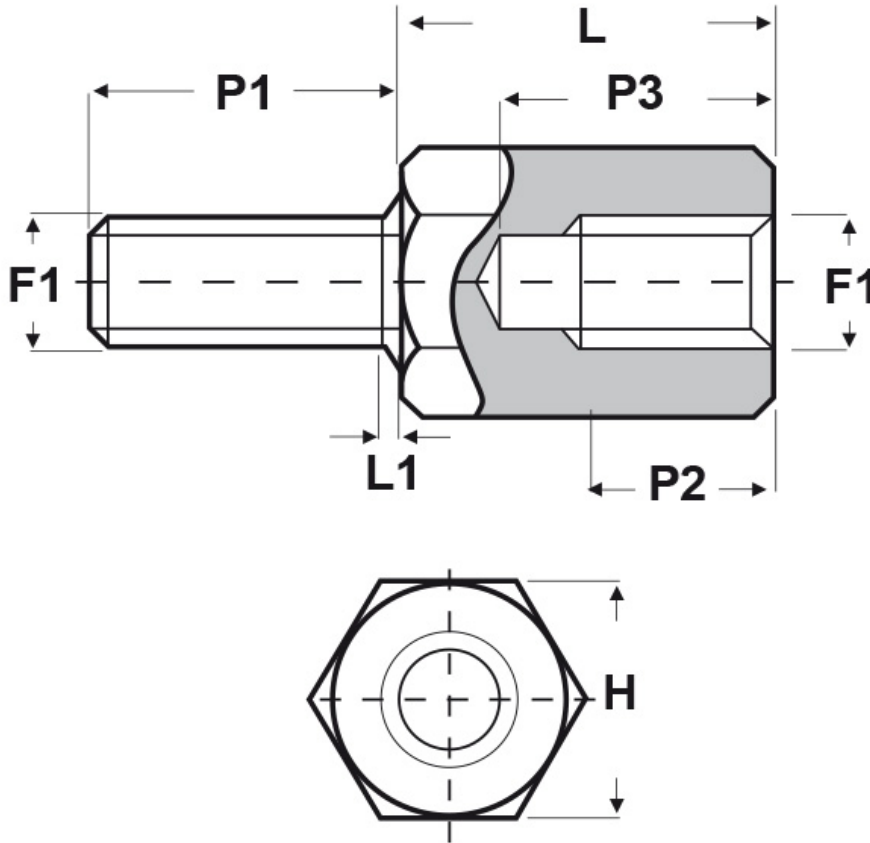

SCHEMA ARTICOLO

Articolo: MF10 H 3055 80 - Codice EZ: 351080

16/07/2024

ARTICOLO	filetto passo F1	filetto valore F1	H mm	L mm	L1 max mm	P1 mm	P2 min mm	P3 max mm
MF10 H 3055 80	Metrico	3	5,5	80	1	10	10	15

Materiale: ottone nichelato.

Colore: argentato.

Tutte le informazioni e i dati riportati sono indicativi e possono essere soggetti a variazioni senza preavviso

ELEKTROZUBEHÖR SPA

Sede:
Via F.lli Bronzetti, 24
20129 Milano (Italy)