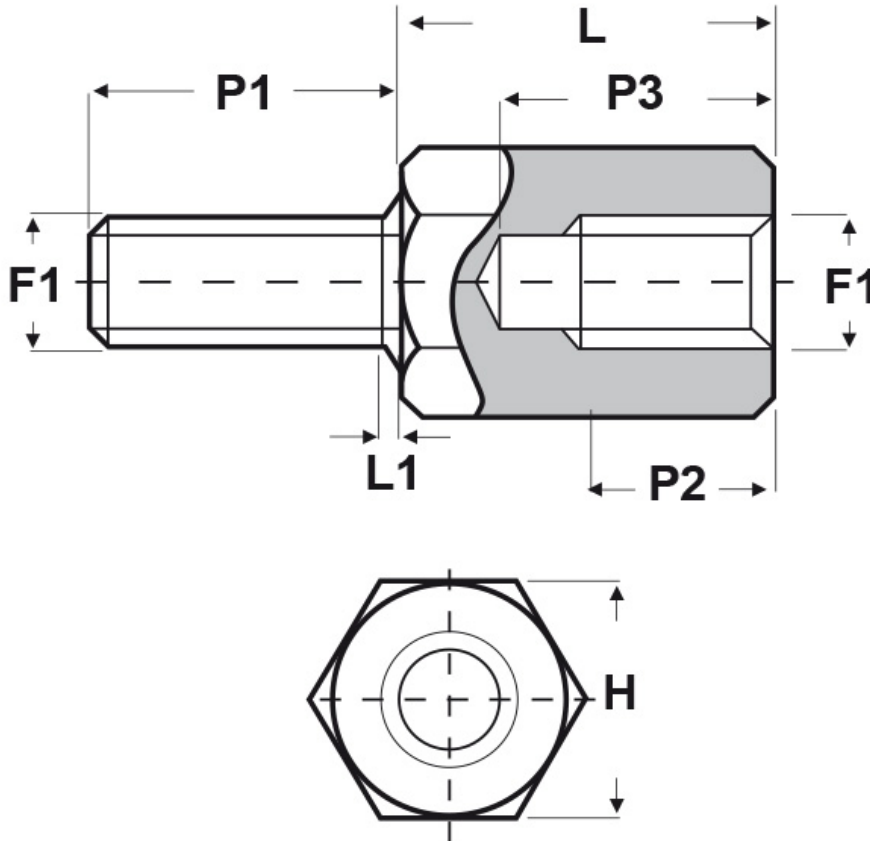

SCHEMA ARTICOLO

Articolo: MF10 H 3055 35 - Codice EZ: 351067

25/07/2024

ARTICOLO	filetto passo F1	filetto valore F1	H mm	L mm	L1 max mm	P1 mm	P2 min mm	P3 max mm
MF10 H 3055 35	Metrico	3	5,5	35	1	10	10	15

Materiale: ottone nichelato.

Colore: argentato.

Tutte le informazioni e i dati riportati sono indicativi e possono essere soggetti a variazioni senza preavviso

ELEKTROZUBEHÖR SPA

Sede:
Via F.lli Bronzetti, 24
20129 Milano (Italy)