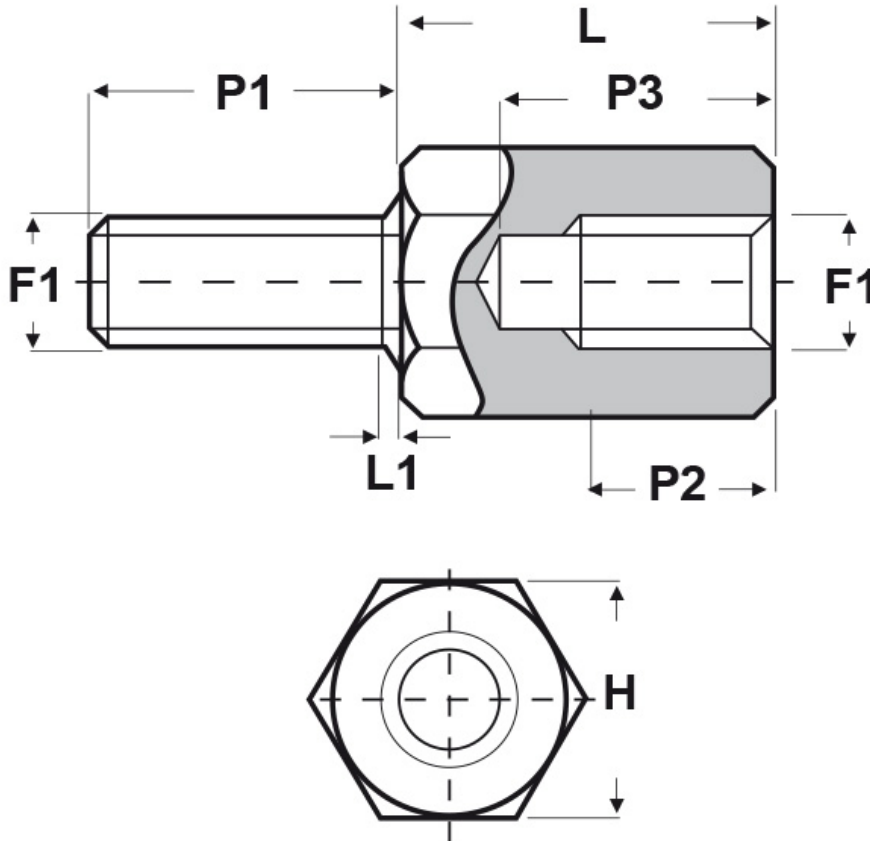

SCHEMA ARTICOLO

Articolo: MF10 H 3055 17 - Codice EZ: N.D.

24/07/2024

ARTICOLO	filetto passo F1	filetto valore F1	H mm	L mm	L1 max mm	P1 mm	P2 min mm	P3 max mm
MF10 H 3055 17	Metrico	3	5,5	17	1	8	8	13

Materiale: ottone nichelato.