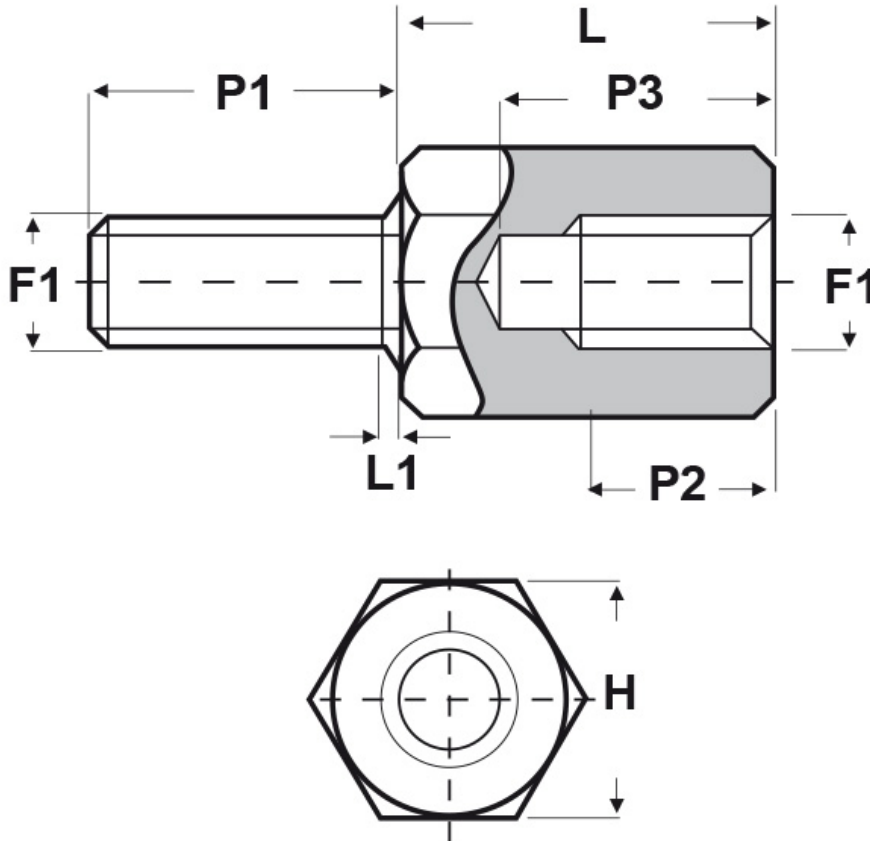

SCHEMA ARTICOLO

Articolo: MF10 H 3055 14 - Codice EZ: N.D.

16/07/2024

ARTICOLO	filetto passo F1	filetto valore F1	H mm	L mm	L1 max mm	P1 mm	P2 min mm	P3 max mm
MF10 H 3055 14	Metrico	3	5,5	14	1	8	8	10

Materiale: ottone nichelato.