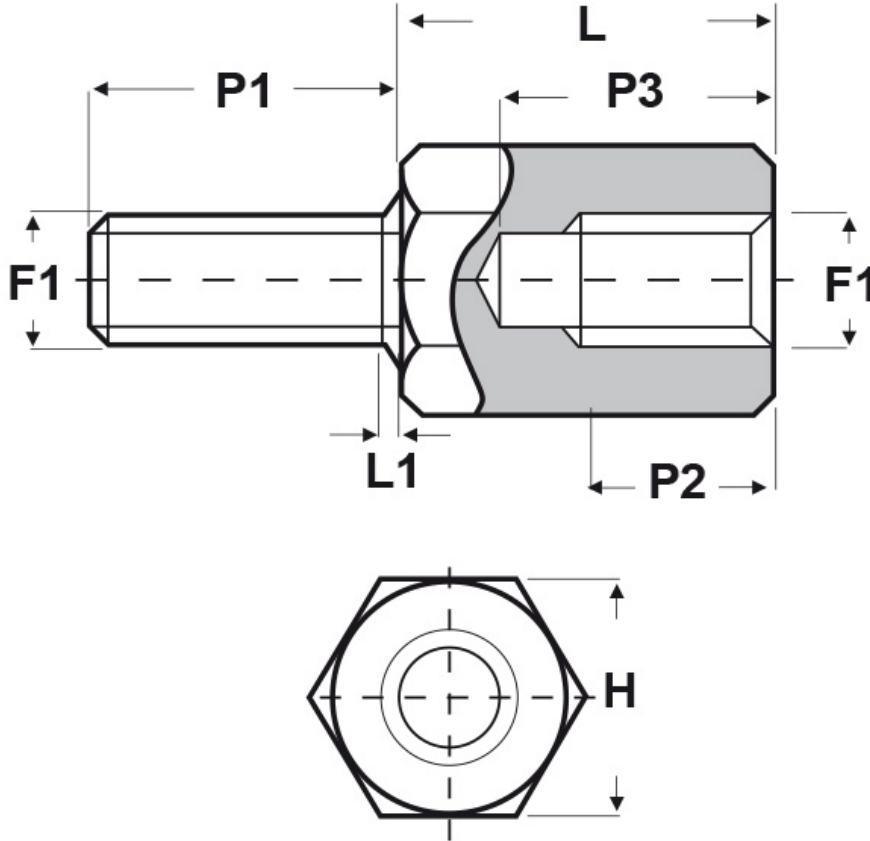

**SCHEMA ARTICOLO**

Articolo: MF10 H 3055 12 - Codice EZ: 351061

16/07/2024

ARTICOLO	filetto passo F1	filetto valore F1	H mm	L mm	L1 max mm	P1 mm	P2 min mm	P3 max mm
MF10 H 3055 12	Metrico	3	5,5	12	1	8	8	10

Materiale: ottone nichelato.

Colore: argentato.

Tutte le informazioni e i dati riportati sono indicativi e possono essere soggetti a variazioni senza preavviso

**ELEKTROZUBEHÖR SPA**

**Sede:**  
Via F.lli Bronzetti, 24  
20129 Milano (Italy)