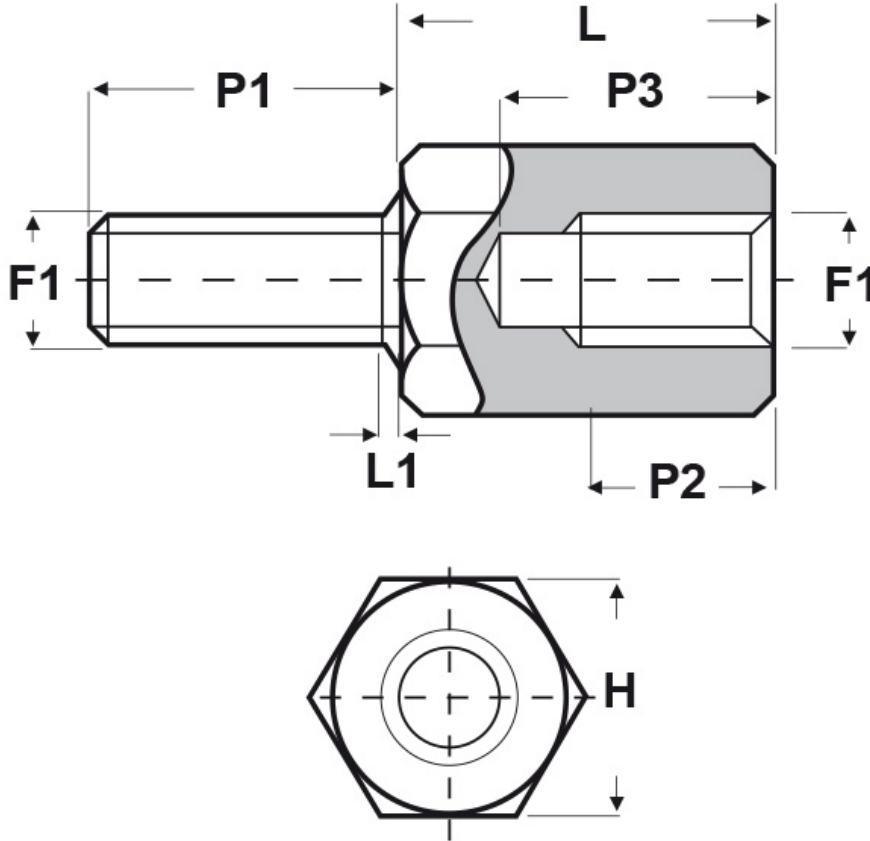

SCHEMA ARTICOLO

Articolo: MF10 H 3055 11 - Codice EZ: N.D.

14/08/2024

ARTICOLO	filetto passo F1	filetto valore F1	H mm	L mm	L1 max mm	P1 mm	P2 min mm	P3 max mm
MF10 H 3055 11	Metrico	3	5,5	11	1	8	6	8

Materiale: ottone nichelato. Colore: argentato.