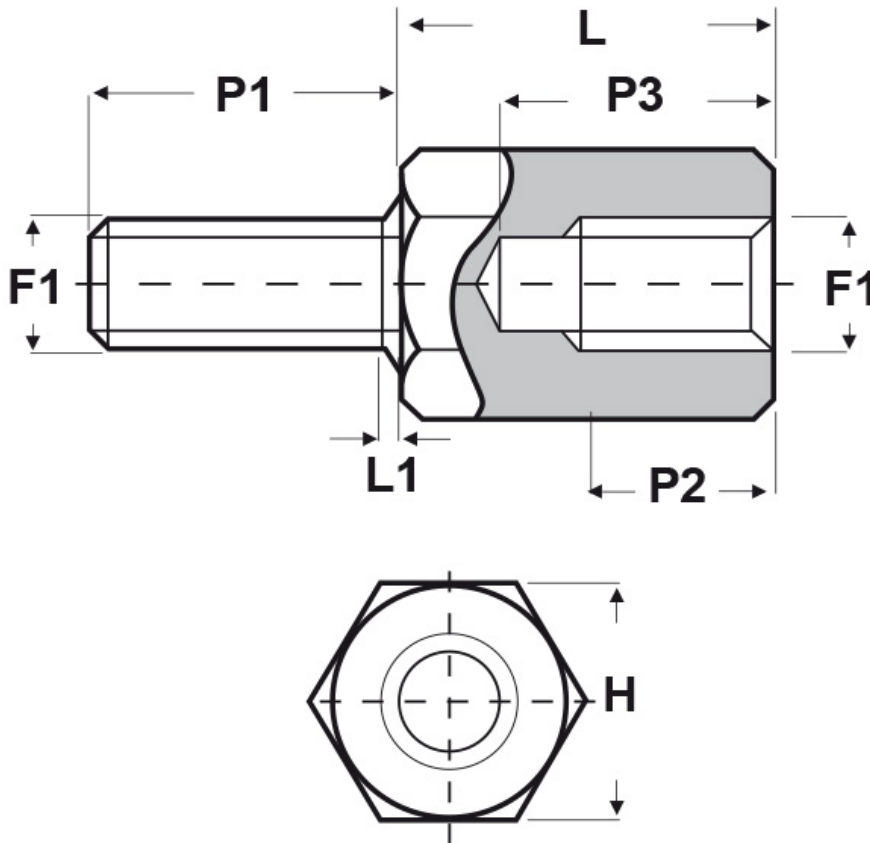

**SCHEMA ARTICOLO**

Articolo: MF10 H 3055 10 - Codice EZ: 351060

15/01/2025

Il disegno è indicativo e le proporzioni potrebbero non corrispondere alle dimensioni in tabella o reali.

ARTICOLO	filetto passo F1	filetto valore F1	H mm	L mm	L1 max mm	P1 mm	P2 min mm	P3 max mm
MF10 H 3055 10	Metrico	3	5,5	10	1	8	6	8

Materiale: ottone nichelato.

Colore: argentato.

Tutte le informazioni e i dati riportati sono indicativi e possono essere soggetti a variazioni senza preavviso

**ELEKTROZUBEHÖR SPA**

**Sede:**  
Via F.lli Bronzetti, 24  
20129 Milano (Italy)