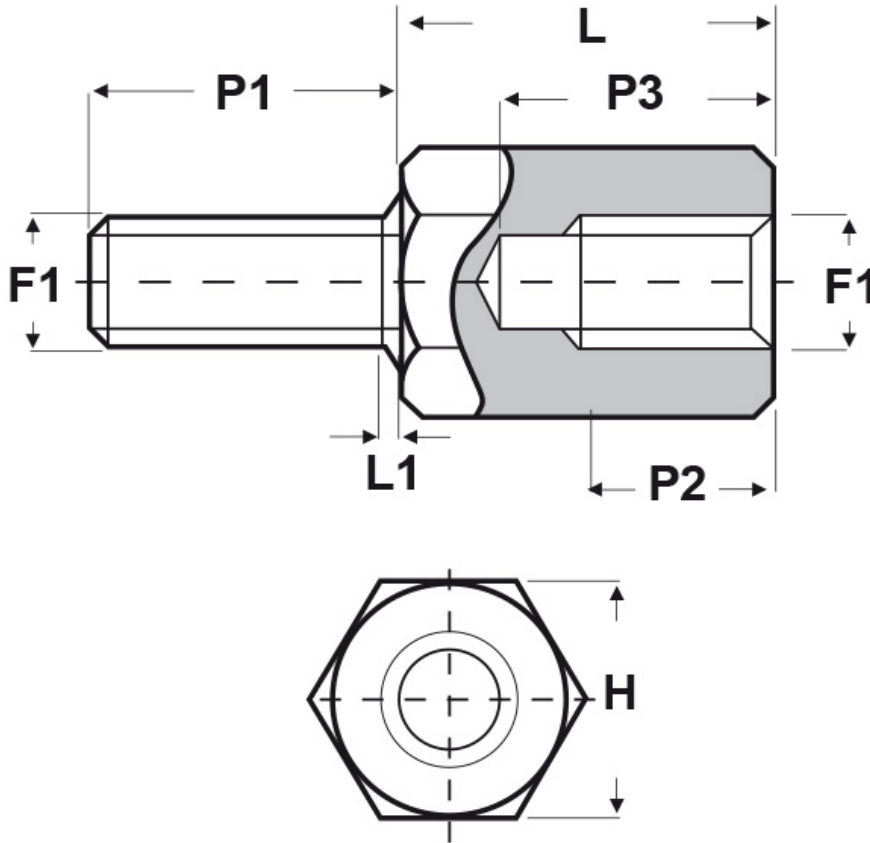

**SCHEMA ARTICOLO**

Articolo: MF10 H 3055 08 - Codice EZ: 351059

25/07/2024

ARTICOLO	filetto passo F1	filetto valore F1	H mm	L mm	L1 max mm	P1 mm	P2 min mm	P3 max mm
MF10 H 3055 08	Metrico	3	5,5	8	1	8	4	6

Materiale: ottone nichelato.

Colore: argentato.

Tutte le informazioni e i dati riportati sono indicativi e possono essere soggetti a variazioni senza preavviso

**ELEKTROZUBEHÖR SPA**

**Sede:**  
Via F.lli Bronzetti, 24  
20129 Milano (Italy)