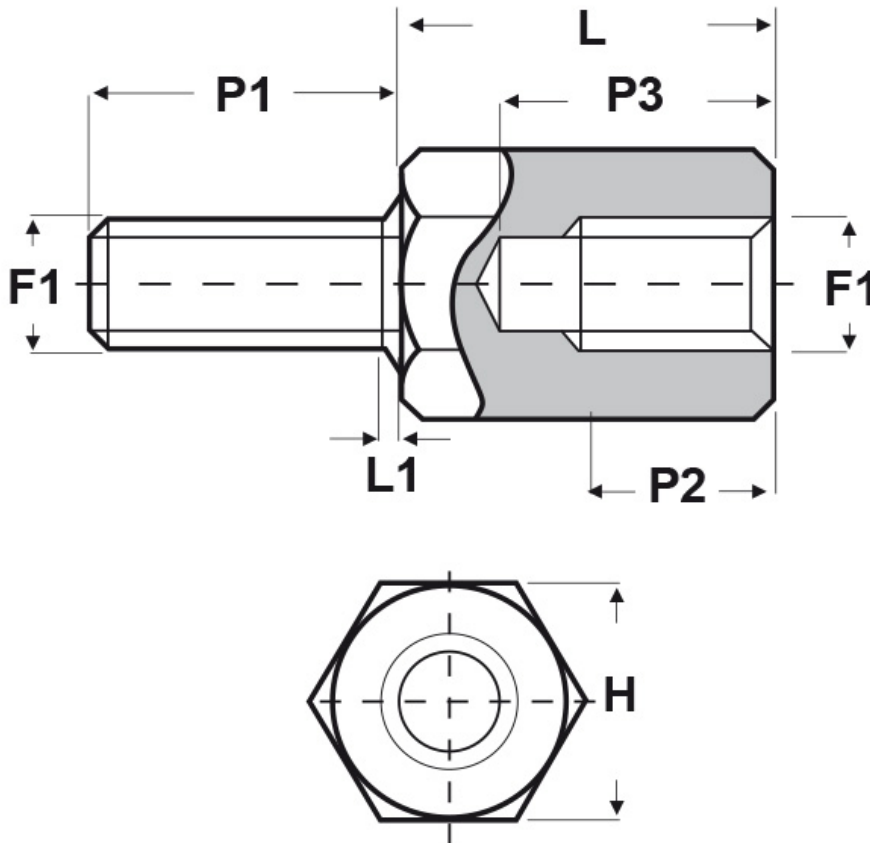

SCHEMA ARTICOLO

Articolo: MF10 H 3050 20 - Codice EZ: 351039

14/08/2024

ARTICOLO	filetto passo F1	filetto valore F1	H mm	L mm	L1 max mm	P1 mm	P2 min mm	P3 max mm
MF10 H 3050 20	Metrico	3	5	20	1	8	8	15

Materiale: ottone nichelato.