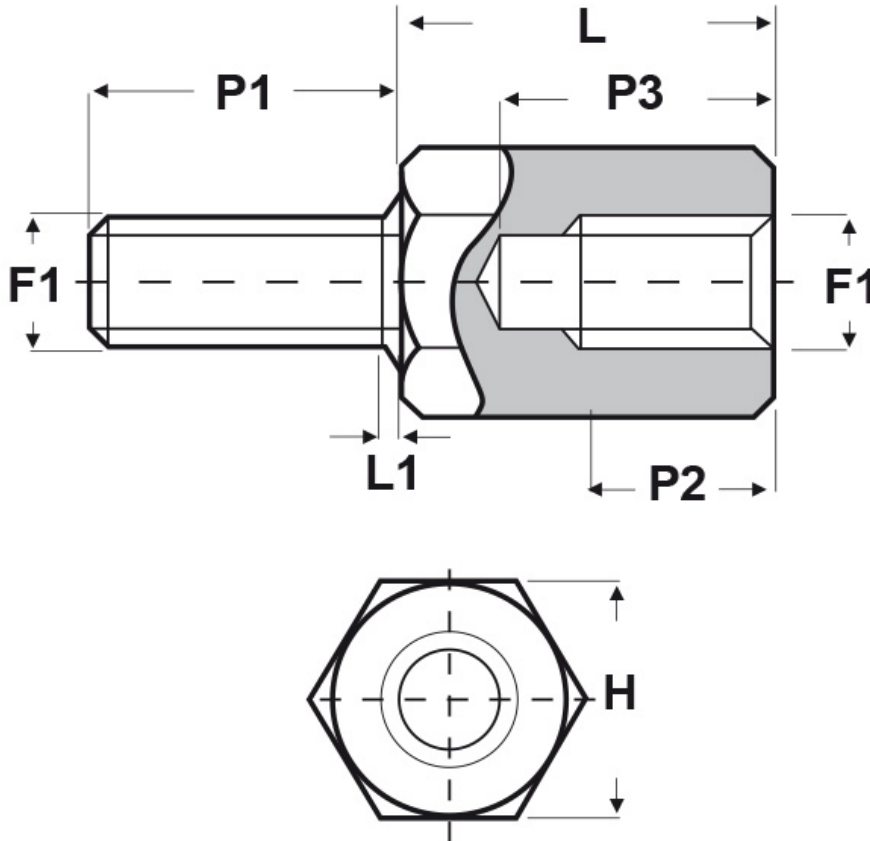

SCHEMA ARTICOLO

Articolo: MF10 H 3050 17 - Codice EZ: 351075

14/08/2024

ARTICOLO	filetto passo F1	filetto valore F1	H mm	L mm	L1 max mm	P1 mm	P2 min mm	P3 max mm
MF10 H 3050 17	Metrico	3	5	17	1	8	8	13

Materiale: ottone nichelato.