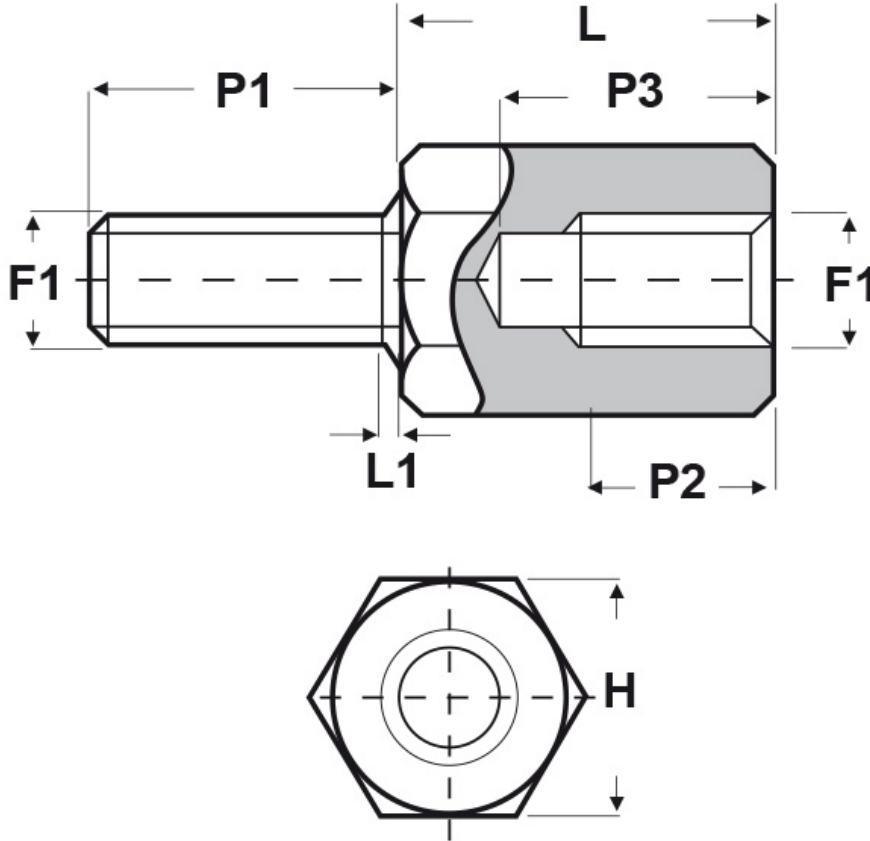

SCHEMA ARTICOLO

Articolo: MF10 H 2040 17 - Codice EZ: N.D.

14/08/2024

ARTICOLO	filetto passo F1	filetto valore F1	H mm	L mm	L1 max mm	P1 mm	P2 min mm	P3 max mm
MF10 H 2040 17	Metrico	2	4	17	0,8	6	8	13

Materiale: ottone nichelato.