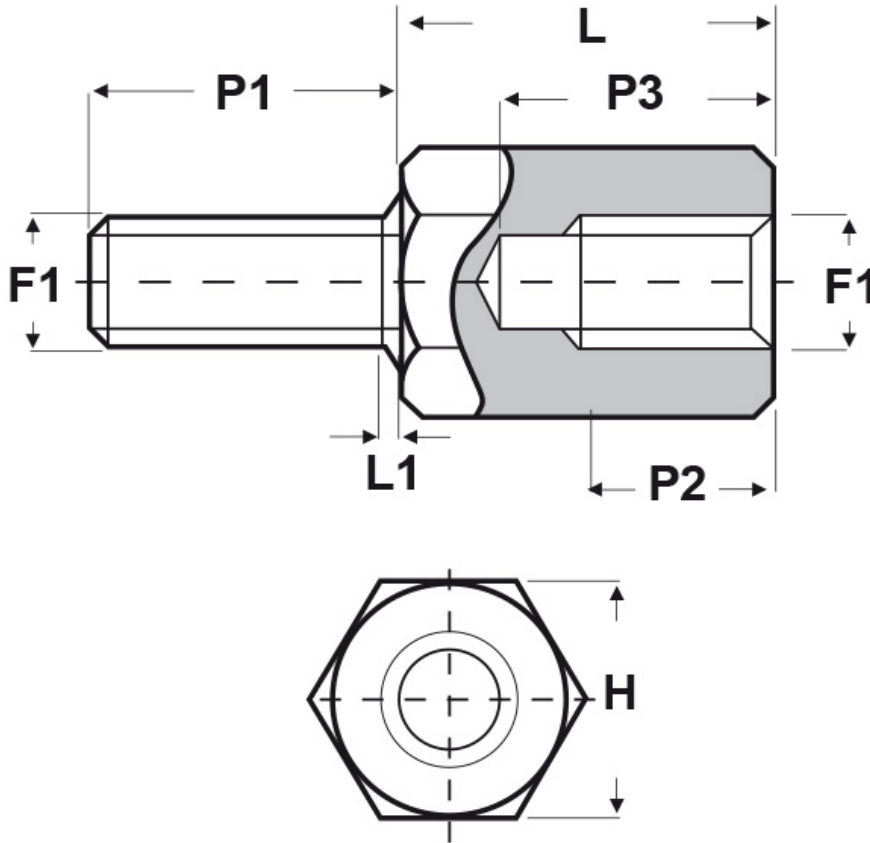

**SCHEMA ARTICOLO**

Articolo: MF10 H 2040 10 - Codice EZ: 350997

20/07/2024

ARTICOLO	filetto passo F1	filetto valore F1	H mm	L mm	L1 max mm	P1 mm	P2 min mm	P3 max mm
MF10 H 2040 10	Metrico	2	4	10	0,8	6	6	8

Materiale: ottone nichelato.

Colore: argentato.

Tutte le informazioni e i dati riportati sono indicativi e possono essere soggetti a variazioni senza preavviso

**ELEKTROZUBEHÖR SPA**

**Sede:**  
Via F.lli Bronzetti, 24  
20129 Milano (Italy)