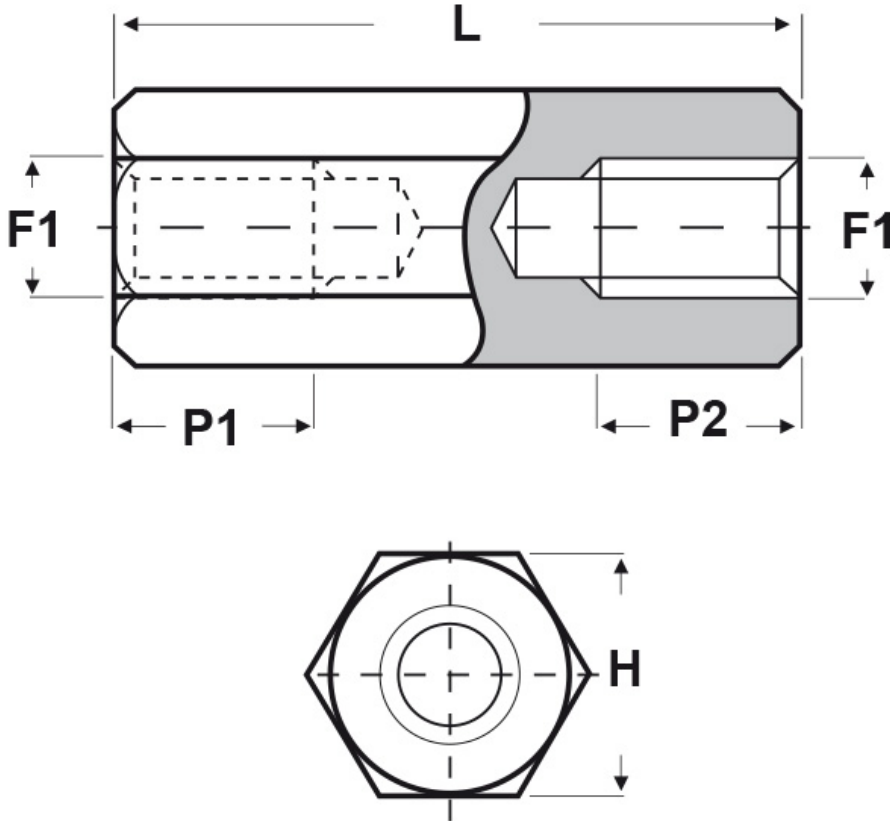

**SCHEMA ARTICOLO**

Articolo: FF10 H 5080 80 - Codice EZ: 350581

26/10/2024

Il disegno è indicativo e le proporzioni potrebbero non corrispondere alle dimensioni in tabella o reali.

ARTICOLO	filetto passo F1	filetto valore F1	H mm	L mm	P1 min mm	P2 min mm
FF10 H 5080 80	Metrico	5	8	80	10	10

Materiale: ottone nichelato.

Colore: argentato.

Tutte le informazioni e i dati riportati sono indicativi e possono essere soggetti a variazioni senza preavviso

**ELEKTROZUBEHÖR SPA**

**Sede:**  
Via F.lli Bronzetti, 24  
20129 Milano (Italy)