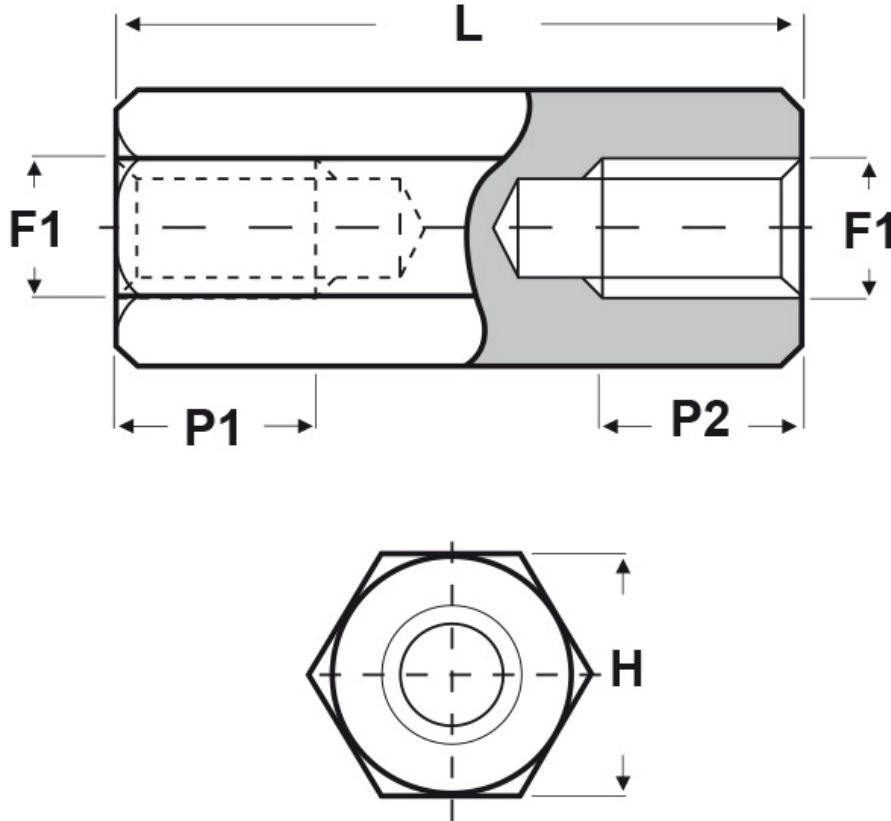

SCHEMA ARTICOLO

Articolo: FF10 H 5080 70 - Codice EZ: 350580

26/10/2024

Il disegno è indicativo e le proporzioni potrebbero non corrispondere alle dimensioni in tabella o reali.

ARTICOLO	filetto passo F1	filetto valore F1	H mm	L mm	P1 min mm	P2 min mm
FF10 H 5080 70	Metrico	5	8	70	10	10

Materiale: ottone nichelato.

Colore: argentato.

Tutte le informazioni e i dati riportati sono indicativi e possono essere soggetti a variazioni senza preavviso

ELEKTROZUBEHÖR SPA

Sede:
Via F.lli Bronzetti, 24
20129 Milano (Italy)