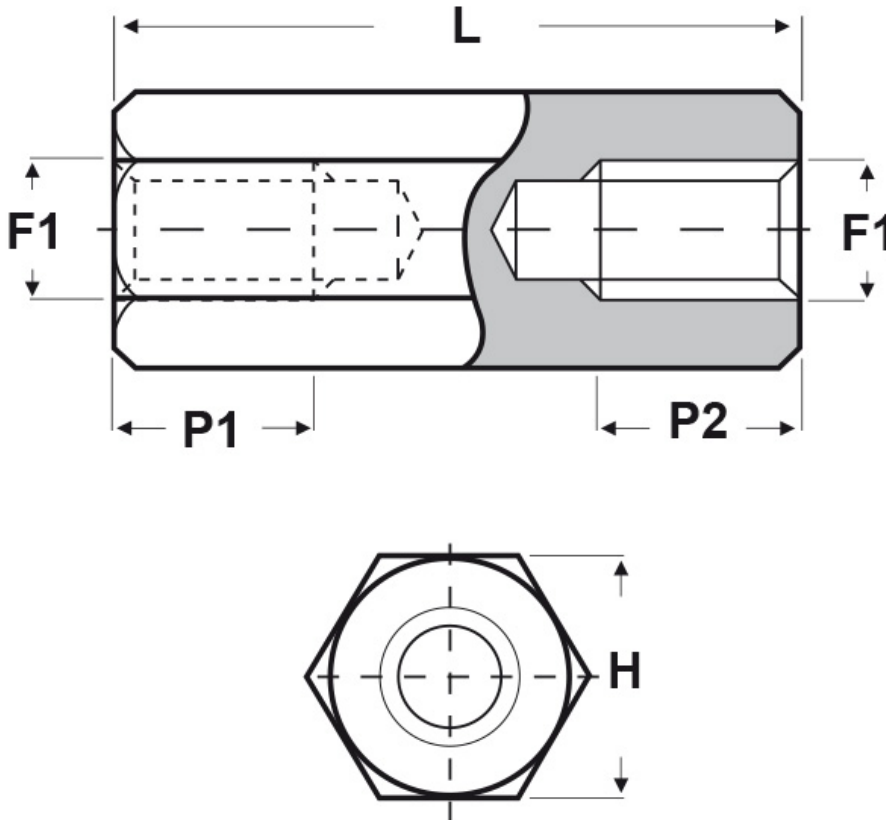

SCHEMA ARTICOLO

Articolo: FF10 H 5080 40 - Codice EZ: 350575

26/10/2024

Il disegno è indicativo e le proporzioni potrebbero non corrispondere alle dimensioni in tabella o reali.

ARTICOLO	filetto passo F1	filetto valore F1	H mm	L mm	P1 min mm	P2 min mm
FF10 H 5080 40	Metrico	5	8	40	10	10

Materiale: ottone nichelato.

Colore: argentato.

Tutte le informazioni e i dati riportati sono indicativi e possono essere soggetti a variazioni senza preavviso

ELEKTROZUBEHÖR SPA

Sede:
Via F.lli Bronzetti, 24
20129 Milano (Italy)