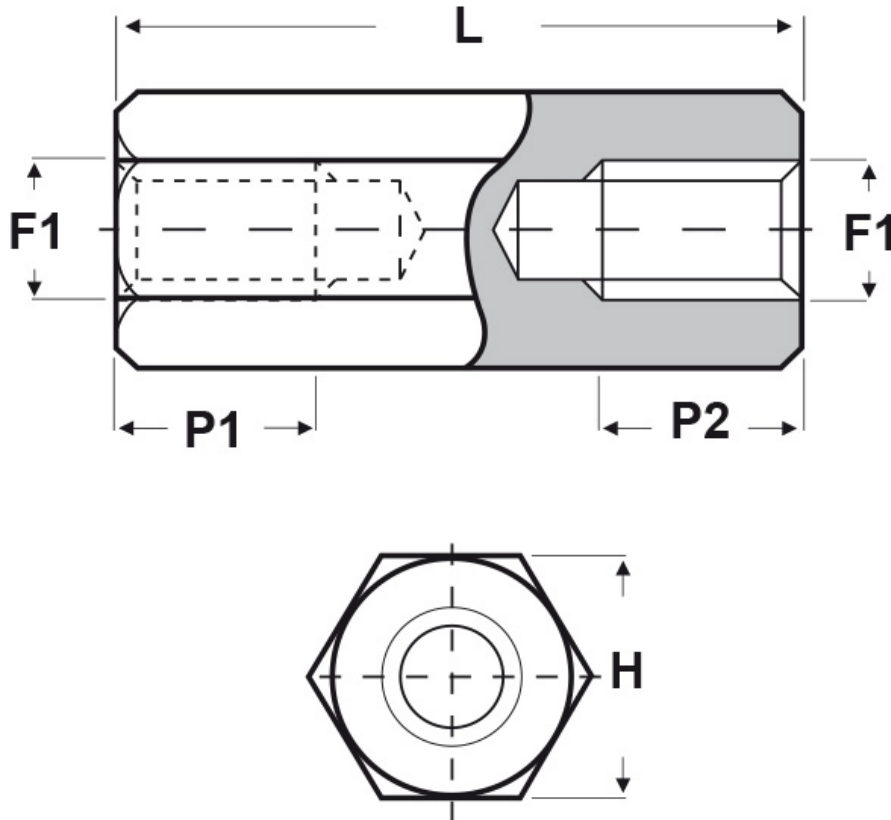

SCHEMA ARTICOLO

Articolo: FF10 H 5080 35 - Codice EZ: 350574

26/10/2024

Il disegno è indicativo e le proporzioni potrebbero non corrispondere alle dimensioni in tabella o reali.

ARTICOLO	filetto passo F1	filetto valore F1	H mm	L mm	P1 min mm	P2 min mm
FF10 H 5080 35	Metrico	5	8	35	10	10

Materiale: ottone nichelato.

Colore: argentato.

Tutte le informazioni e i dati riportati sono indicativi e possono essere soggetti a variazioni senza preavviso

ELEKTROZUBEHÖR SPA

Sede:
Via F.lli Bronzetti, 24
20129 Milano (Italy)