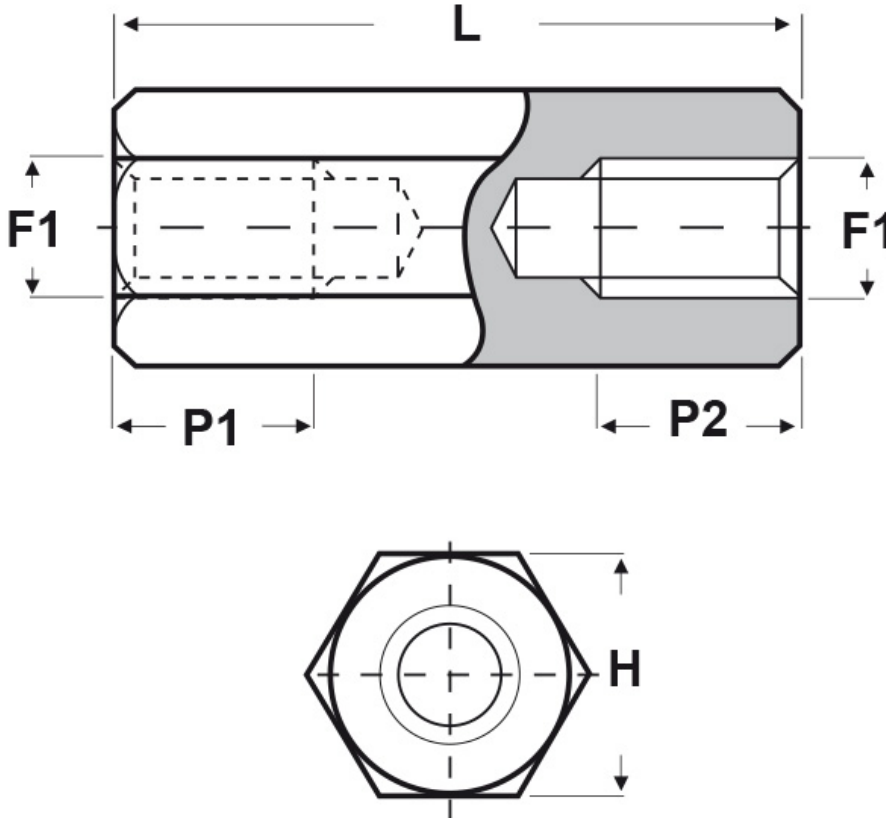

SCHEMA ARTICOLO

Articolo: FF10 H 5080 20 - Codice EZ: 350571

26/10/2024

Il disegno è indicativo e le proporzioni potrebbero non corrispondere alle dimensioni in tabella o reali.

ARTICOLO	filetto passo F1	filetto valore F1	H mm	L mm	P1 min mm	P2 min mm
FF10 H 5080 20	Metrico	5	8	20	20	-

Materiale: ottone nichelato.

Colore: argentato.

Tutte le informazioni e i dati riportati sono indicativi e possono essere soggetti a variazioni senza preavviso

ELEKTROZUBEHÖR SPA

Sede:
Via F.lli Bronzetti, 24
20129 Milano (Italy)