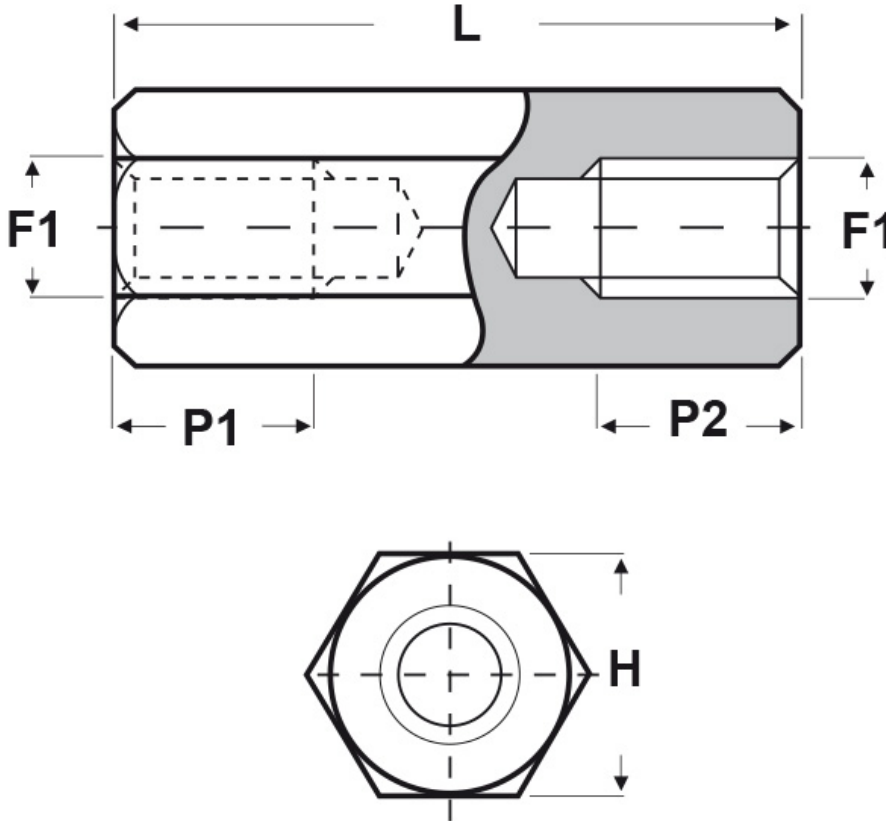

SCHEMA ARTICOLO

Articolo: FF10 H 5080 17 - Codice EZ: N.D.

26/10/2024

Il disegno è indicativo e le proporzioni potrebbero non corrispondere alle dimensioni in tabella o reali.

ARTICOLO	filetto passo F1	filetto valore F1	H mm	L mm	P1 min mm	P2 min mm
FF10 H 5080 17	Metrico	5	8	17	17	-

Materiale: ottone nichelato.

Colore: argentato.

Tutte le informazioni e i dati riportati sono indicativi e possono essere soggetti a variazioni senza preavviso

ELEKTROZUBEHÖR SPA

Sede:
Via F.lli Bronzetti, 24
20129 Milano (Italy)