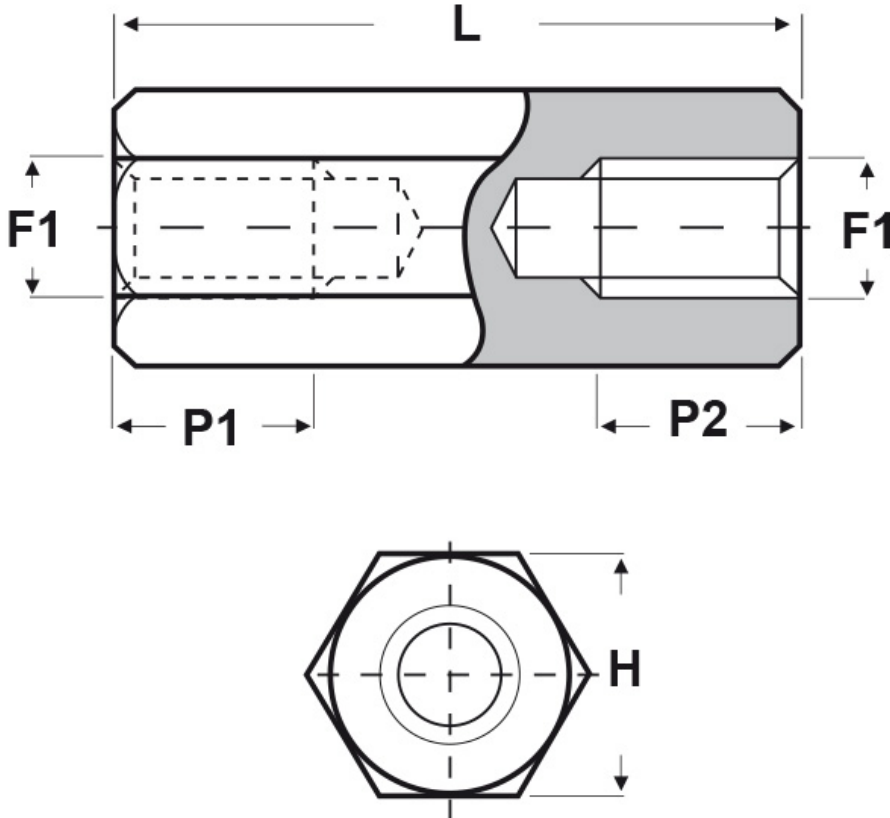

SCHEMA ARTICOLO

Articolo: FF10 H 5080 12 - Codice EZ: 350568

26/10/2024

Il disegno è indicativo e le proporzioni potrebbero non corrispondere alle dimensioni in tabella o reali.

ARTICOLO	filetto passo F1	filetto valore F1	H mm	L mm	P1 min mm	P2 min mm
FF10 H 5080 12	Metrico	5	8	12	12	-

Materiale: ottone nichelato.

Colore: argentato.

Tutte le informazioni e i dati riportati sono indicativi e possono essere soggetti a variazioni senza preavviso

ELEKTROZUBEHÖR SPA

Sede:
Via F.lli Bronzetti, 24
20129 Milano (Italy)