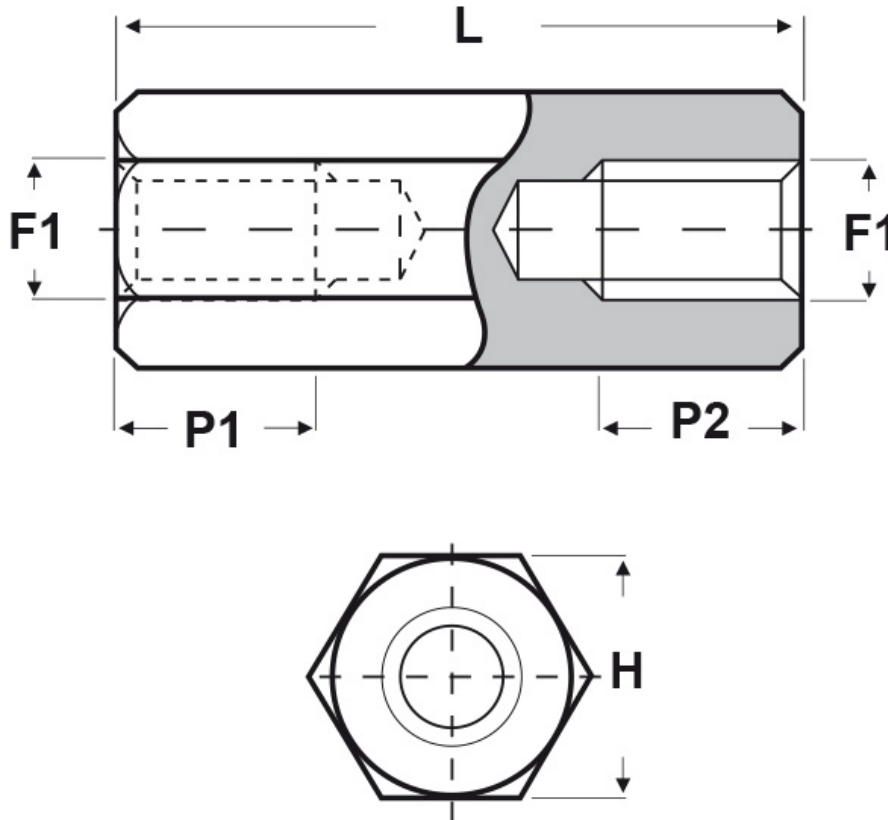

**SCHEMA ARTICOLO**

Articolo: FF10 H 5080 10 - Codice EZ: 350567

26/10/2024

Il disegno è indicativo e le proporzioni potrebbero non corrispondere alle dimensioni in tabella o reali.

ARTICOLO	filetto passo F1	filetto valore F1	H mm	L mm	P1 min mm	P2 min mm
FF10 H 5080 10	Metrico	5	8	10	10	-

Materiale: ottone nichelato.

Colore: argentato.

Tutte le informazioni e i dati riportati sono indicativi e possono essere soggetti a variazioni senza preavviso

**ELEKTROZUBEHÖR SPA**

**Sede:**  
Via F.lli Bronzetti, 24  
20129 Milano (Italy)