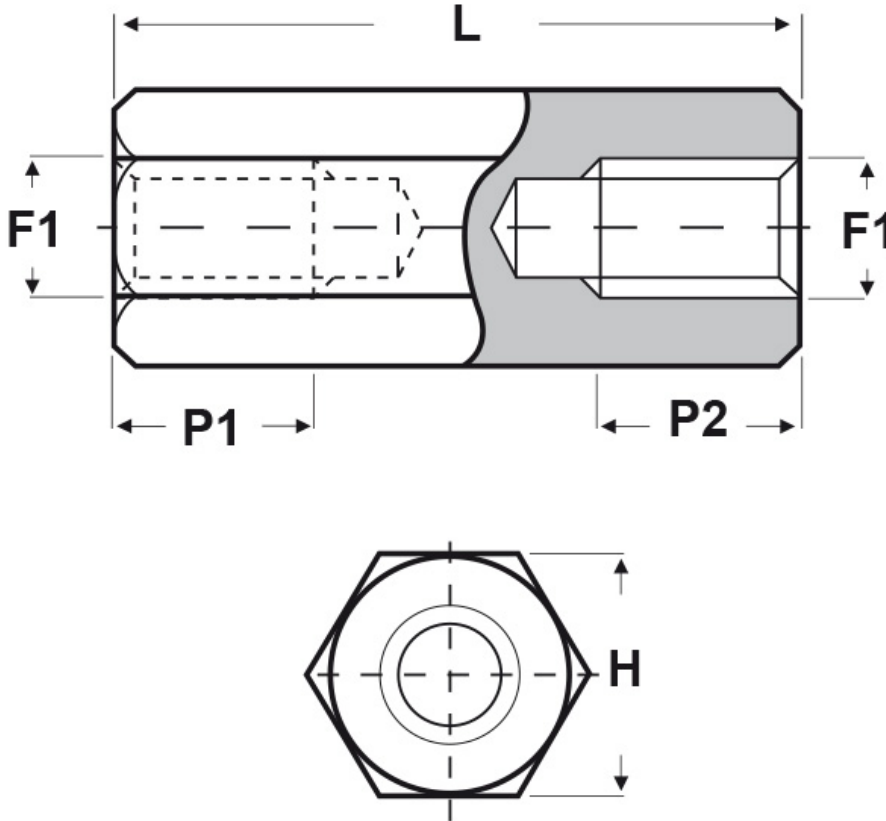

**SCHEMA ARTICOLO**

Articolo: FF10 H 5080 05 - Codice EZ: 350565

26/10/2024

Il disegno è indicativo e le proporzioni potrebbero non corrispondere alle dimensioni in tabella o reali.

ARTICOLO	filetto passo F1	filetto valore F1	H mm	L mm	P1 min mm	P2 min mm
FF10 H 5080 05	Metrico	5	8	5	5	-

Materiale: ottone nichelato.

Colore: argentato.

Tutte le informazioni e i dati riportati sono indicativi e possono essere soggetti a variazioni senza preavviso

**ELEKTROZUBEHÖR SPA**

**Sede:**  
Via F.lli Bronzetti, 24  
20129 Milano (Italy)