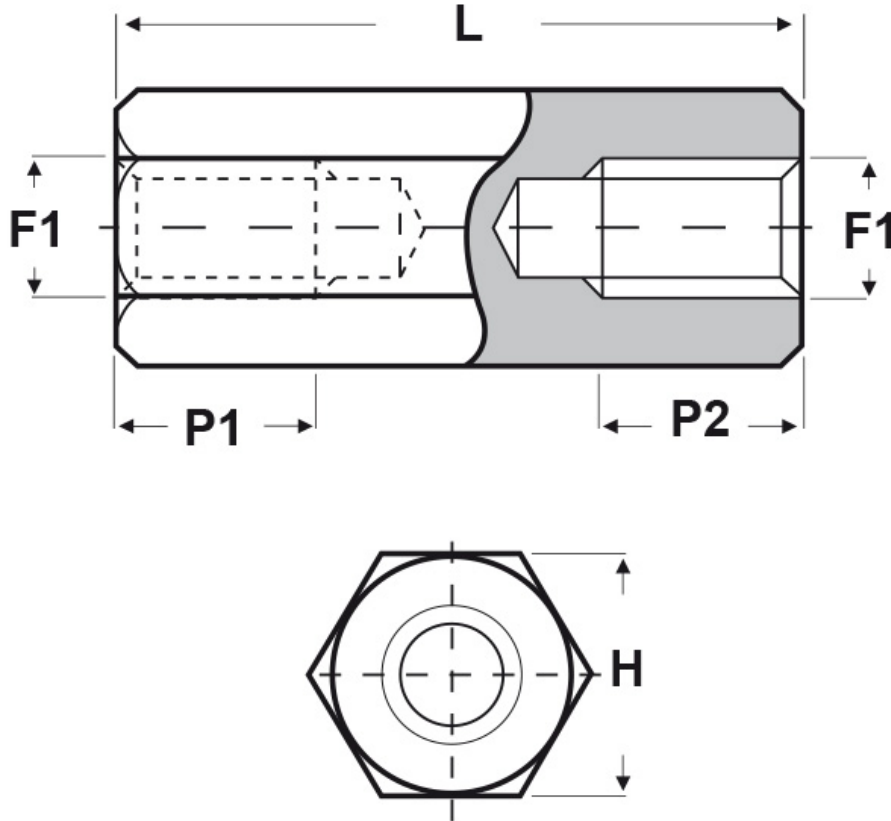

SCHEMA ARTICOLO

Articolo: FF10 H 4070 80 - Codice EZ: 350555

26/10/2024

Il disegno è indicativo e le proporzioni potrebbero non corrispondere alle dimensioni in tabella o reali.

ARTICOLO	filetto passo F1	filetto valore F1	H mm	L mm	P1 min mm	P2 min mm
FF10 H 4070 80	Metrico	4	7	80	10	10

Materiale: ottone nichelato.

Colore: argentato.

Tutte le informazioni e i dati riportati sono indicativi e possono essere soggetti a variazioni senza preavviso

ELEKTROZUBEHÖR SPA

Sede:
Via F.lli Bronzetti, 24
20129 Milano (Italy)