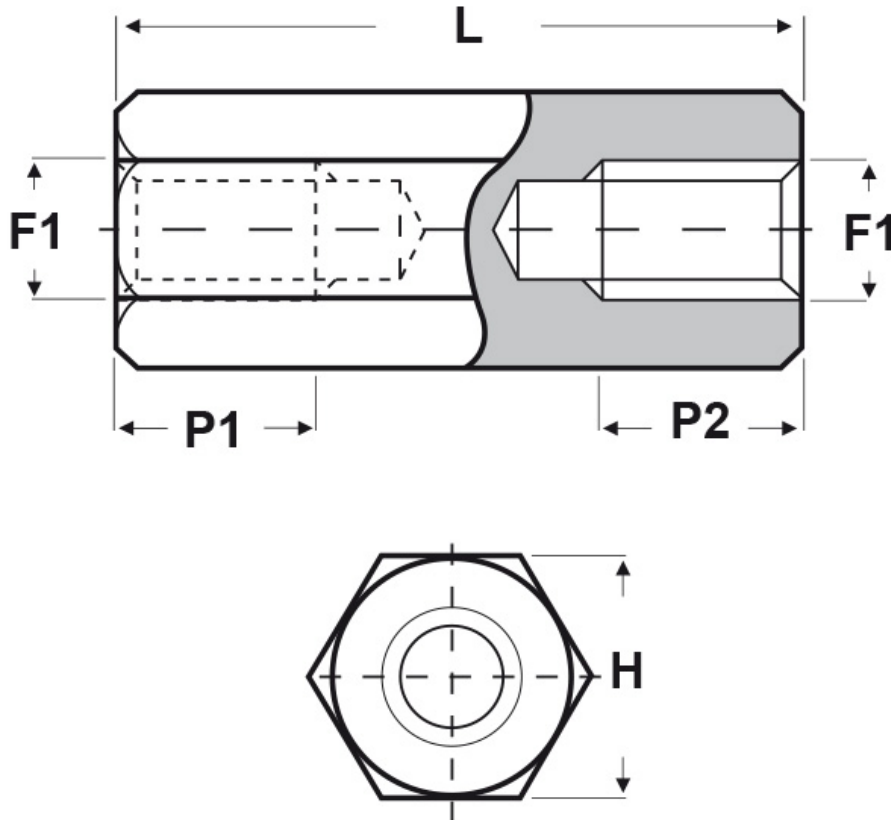

**SCHEMA ARTICOLO**

Articolo: FF10 H 4070 13 - Codice EZ: 350586

26/10/2024

Il disegno è indicativo e le proporzioni potrebbero non corrispondere alle dimensioni in tabella o reali.

ARTICOLO	filetto passo F1	filetto valore F1	H mm	L mm	P1 min mm	P2 min mm
FF10 H 4070 13	Metrico	4	7	13	13	-

Materiale: ottone nichelato.

Colore: argentato.

Tutte le informazioni e i dati riportati sono indicativi e possono essere soggetti a variazioni senza preavviso

**ELEKTROZUBEHÖR SPA**

**Sede:**  
Via F.lli Bronzetti, 24  
20129 Milano (Italy)