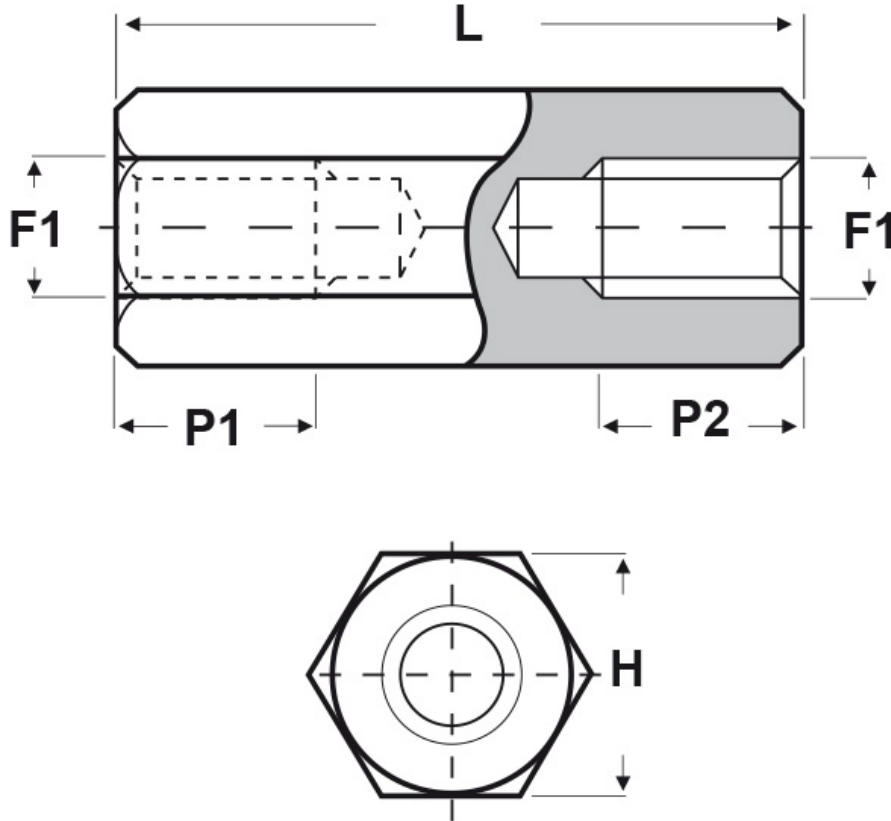

SCHEMA ARTICOLO

Articolo: FF10 H 4070 12 - Codice EZ: 350542

26/10/2024

Il disegno è indicativo e le proporzioni potrebbero non corrispondere alle dimensioni in tabella o reali.

ARTICOLO	filetto passo F1	filetto valore F1	H mm	L mm	P1 min mm	P2 min mm
FF10 H 4070 12	Metrico	4	7	12	12	-

Materiale: ottone nichelato.

Colore: argentato.

Tutte le informazioni e i dati riportati sono indicativi e possono essere soggetti a variazioni senza preavviso

ELEKTROZUBEHÖR SPA

Sede:
Via F.lli Bronzetti, 24
20129 Milano (Italy)