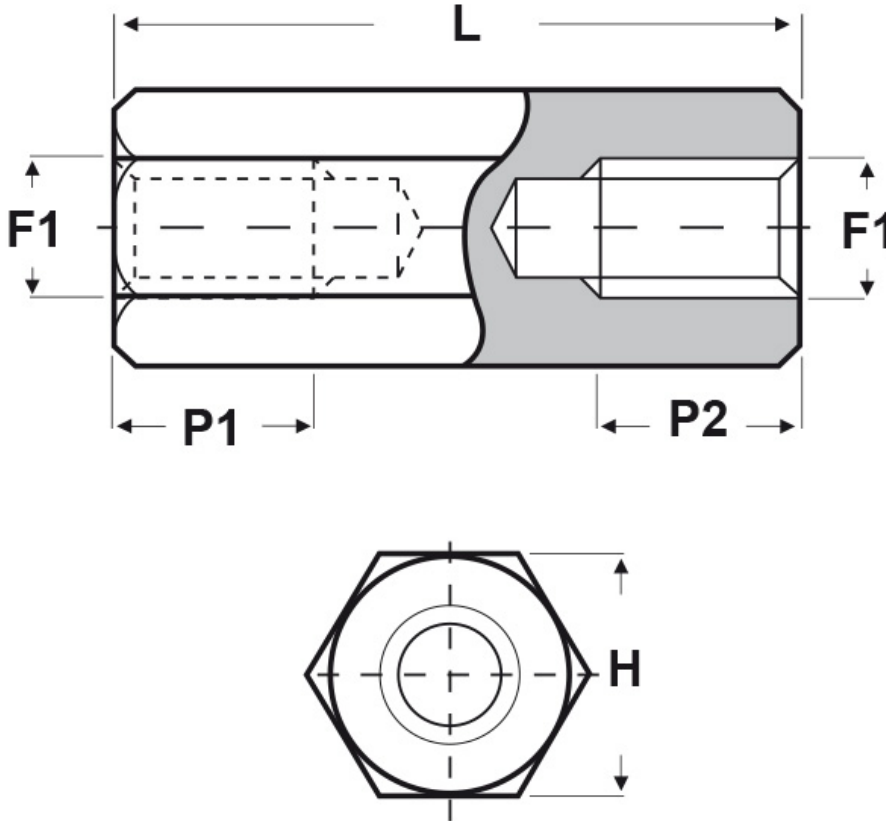

SCHEMA ARTICOLO

Articolo: FF10 H 4070 10 - Codice EZ: 350541

26/10/2024

Il disegno è indicativo e le proporzioni potrebbero non corrispondere alle dimensioni in tabella o reali.

ARTICOLO	filetto passo F1	filetto valore F1	H mm	L mm	P1 min mm	P2 min mm
FF10 H 4070 10	Metrico	4	7	10	10	-

Materiale: ottone nichelato.

Colore: argentato.

Tutte le informazioni e i dati riportati sono indicativi e possono essere soggetti a variazioni senza preavviso

ELEKTROZUBEHÖR SPA

Sede:
Via F.lli Bronzetti, 24
20129 Milano (Italy)