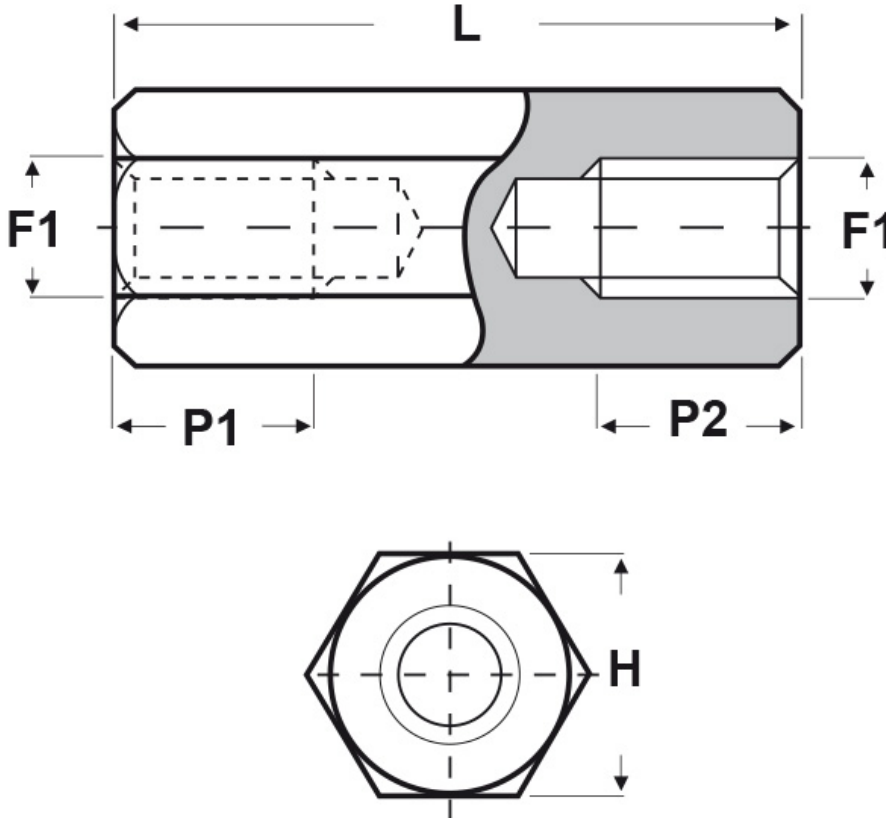

SCHEMA ARTICOLO

Articolo: FF10 H 3055 40 - Codice EZ: 350525

26/10/2024

Il disegno è indicativo e le proporzioni potrebbero non corrispondere alle dimensioni in tabella o reali.

ARTICOLO	filetto passo F1	filetto valore F1	H mm	L mm	P1 min mm	P2 min mm
FF10 H 3055 40	Metrico	3	5,5	40	10	10

Materiale: ottone nichelato.

Colore: argentato.

Tutte le informazioni e i dati riportati sono indicativi e possono essere soggetti a variazioni senza preavviso

ELEKTROZUBEHÖR SPA

Sede:
Via F.lli Bronzetti, 24
20129 Milano (Italy)