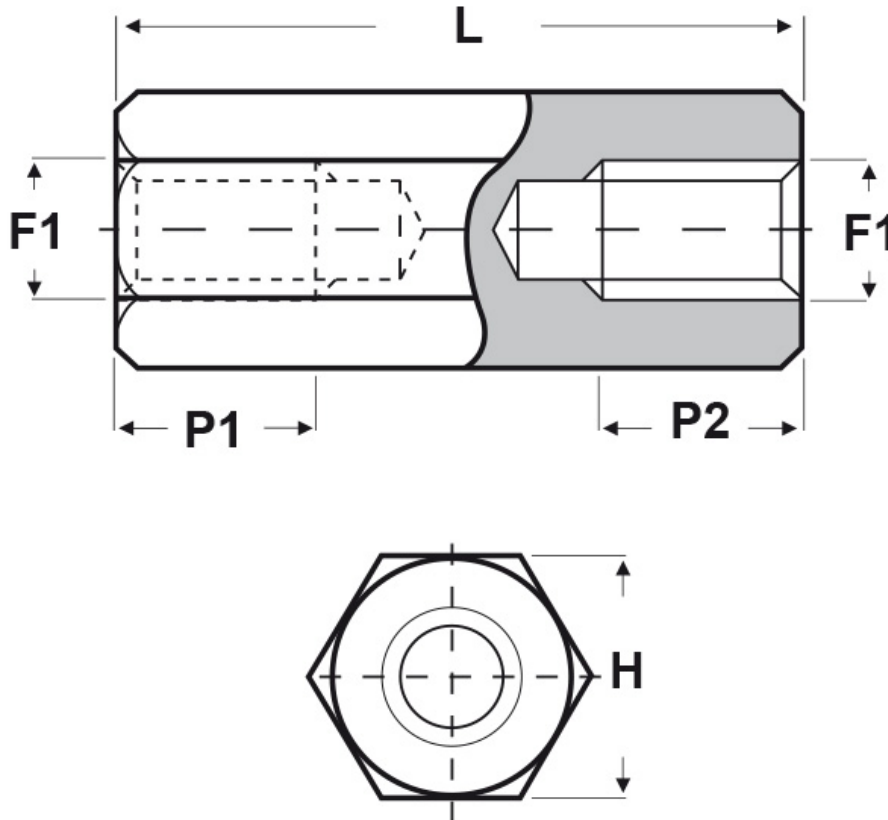

SCHEMA ARTICOLO

Articolo: FF10 H 3055 35 - Codice EZ: 350524

26/10/2024

Il disegno è indicativo e le proporzioni potrebbero non corrispondere alle dimensioni in tabella o reali.

ARTICOLO	filetto passo F1	filetto valore F1	H mm	L mm	P1 min mm	P2 min mm
FF10 H 3055 35	Metrico	3	5,5	35	10	10

Materiale: ottone nichelato.

Colore: argentato.

Tutte le informazioni e i dati riportati sono indicativi e possono essere soggetti a variazioni senza preavviso

ELEKTROZUBEHÖR SPA

Sede:
Via F.lli Bronzetti, 24
20129 Milano (Italy)