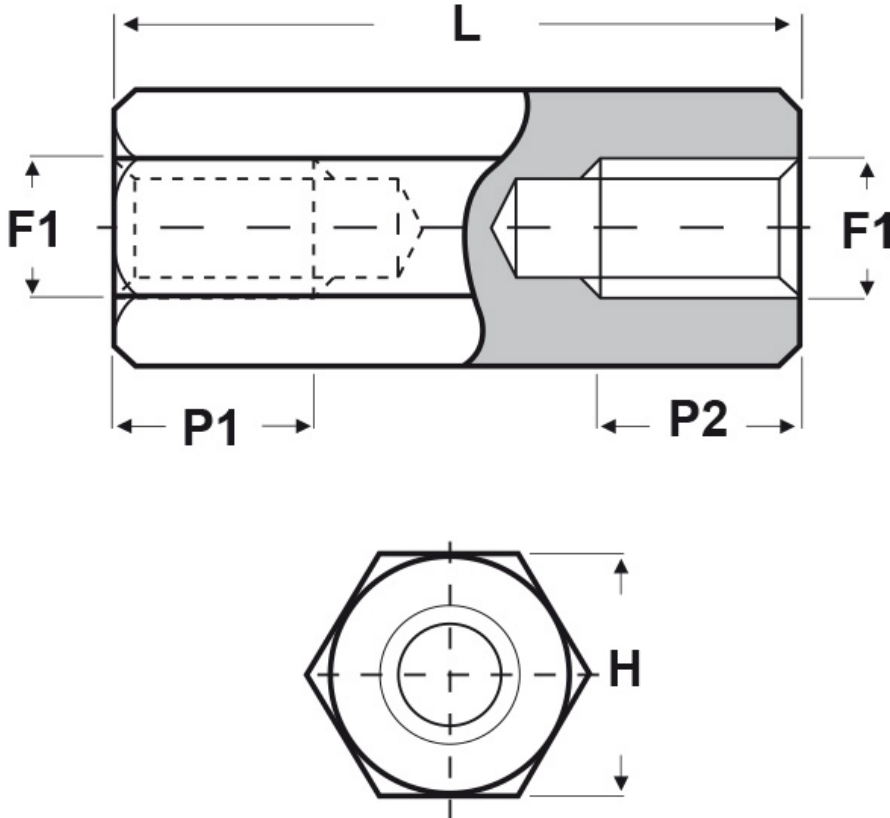

SCHEMA ARTICOLO

Articolo: FF10 H 3055 20 - Codice EZ: 350521

26/10/2024

Il disegno è indicativo e le proporzioni potrebbero non corrispondere alle dimensioni in tabella o reali.

ARTICOLO	filetto passo F1	filetto valore F1	H mm	L mm	P1 min mm	P2 min mm
FF10 H 3055 20	Metrico	3	5,5	20	20	-

Materiale: ottone nichelato.

Colore: argentato.

Tutte le informazioni e i dati riportati sono indicativi e possono essere soggetti a variazioni senza preavviso

ELEKTROZUBEHÖR SPA

Sede:
Via F.lli Bronzetti, 24
20129 Milano (Italy)