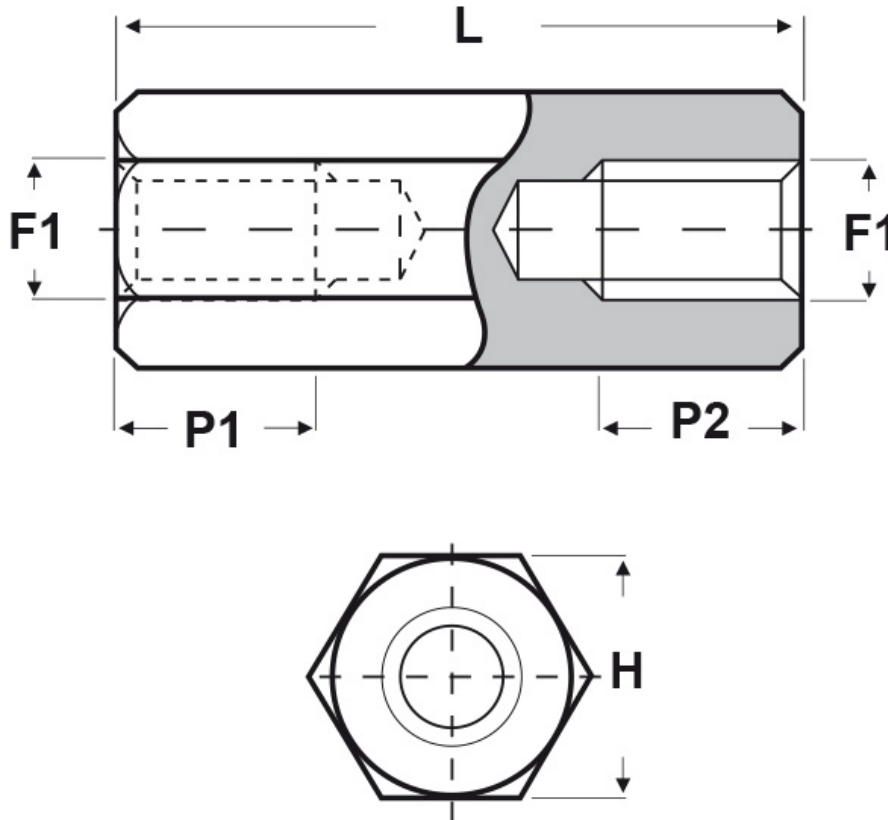

SCHEMA ARTICOLO

Articolo: FF10 H 3055 19 - Codice EZ: N.D.

26/10/2024

Il disegno è indicativo e le proporzioni potrebbero non corrispondere alle dimensioni in tabella o reali.

ARTICOLO	filetto passo F1	filetto valore F1	H mm	L mm	P1 min mm	P2 min mm
FF10 H 3055 19	Metrico	3	5,5	19	19	-

Materiale: ottone nichelato.

Colore: argentato.

Tutte le informazioni e i dati riportati sono indicativi e possono essere soggetti a variazioni senza preavviso

ELEKTROZUBEHÖR SPA

Sede:
Via F.lli Bronzetti, 24
20129 Milano (Italy)