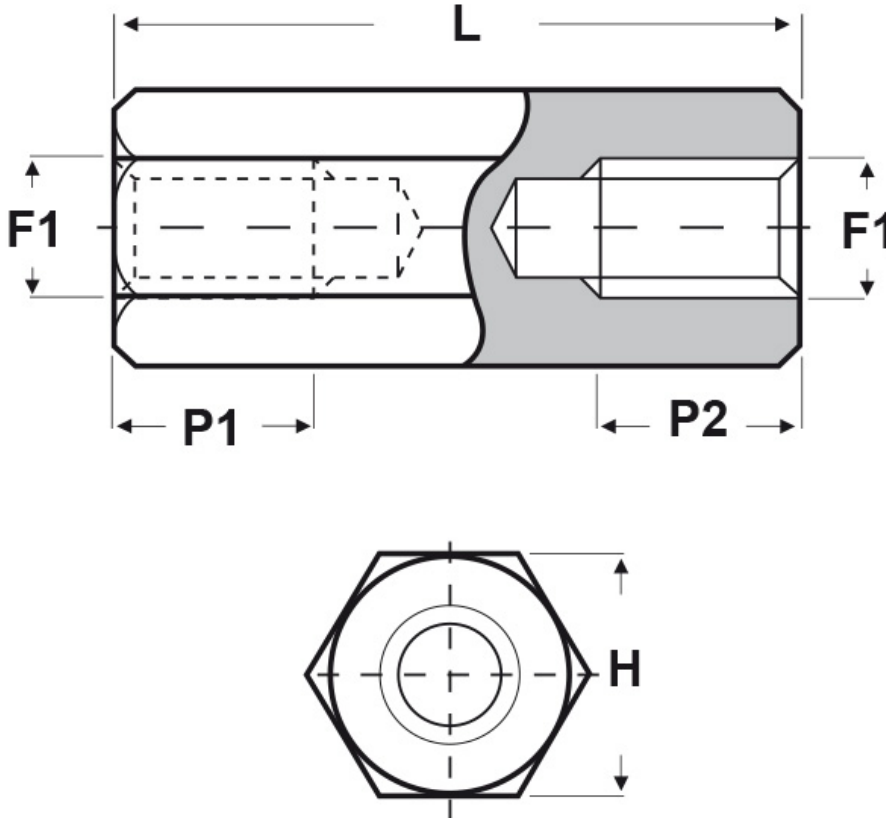

SCHEMA ARTICOLO

Articolo: FF10 H 3055 17 - Codice EZ: 350530

26/10/2024

Il disegno è indicativo e le proporzioni potrebbero non corrispondere alle dimensioni in tabella o reali.

ARTICOLO	filetto passo F1	filetto valore F1	H mm	L mm	P1 min mm	P2 min mm
FF10 H 3055 17	Metrico	3	5,5	17	17	-

Materiale: ottone nichelato.

Colore: argentato.

Tutte le informazioni e i dati riportati sono indicativi e possono essere soggetti a variazioni senza preavviso

ELEKTROZUBEHÖR SPA

Sede:
Via F.lli Bronzetti, 24
20129 Milano (Italy)