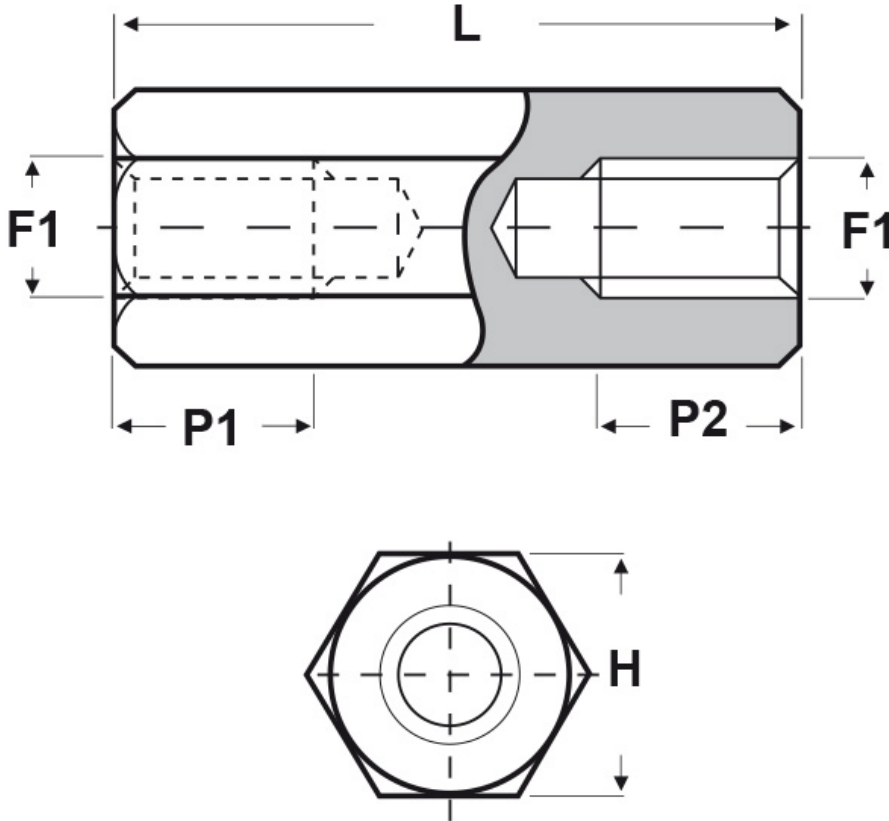

**SCHEMA ARTICOLO**

Articolo: FF10 H 3055 14 - Codice EZ: 350533

26/10/2024

Il disegno è indicativo e le proporzioni potrebbero non corrispondere alle dimensioni in tabella o reali.

ARTICOLO	filetto passo F1	filetto valore F1	H mm	L mm	P1 min mm	P2 min mm
FF10 H 3055 14	Metrico	3	5,5	14	14	-

Materiale: ottone nichelato.

Colore: argentato.

Tutte le informazioni e i dati riportati sono indicativi e possono essere soggetti a variazioni senza preavviso

**ELEKTROZUBEHÖR SPA**

**Sede:**  
Via F.lli Bronzetti, 24  
20129 Milano (Italy)