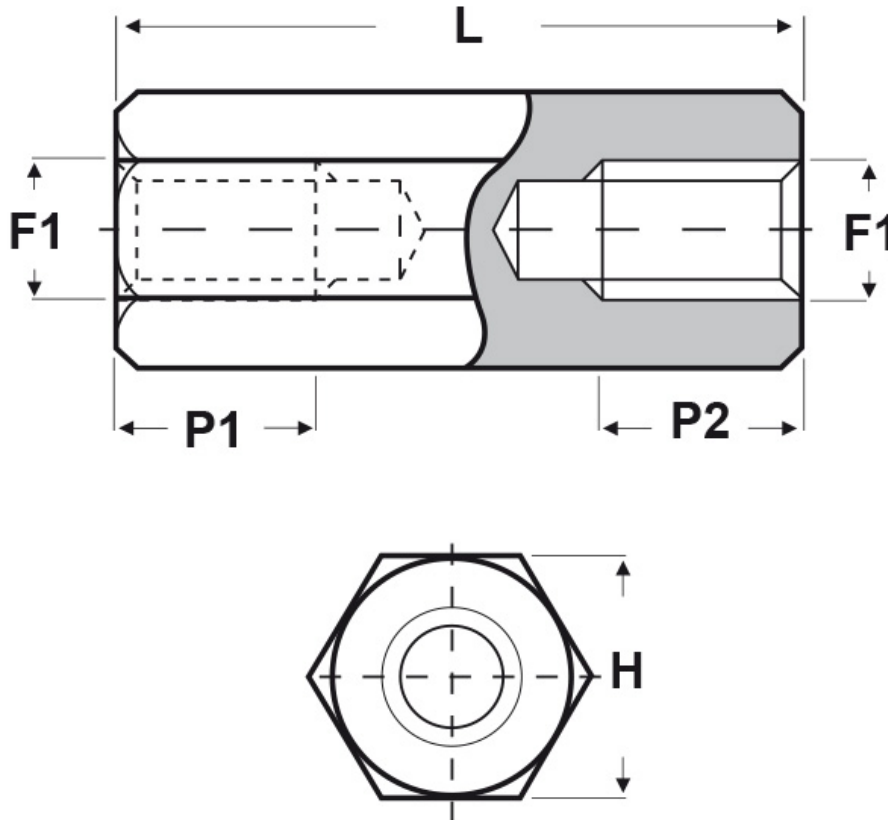

SCHEMA ARTICOLO

Articolo: FF10 H 3055 13 - Codice EZ: N.D.

26/10/2024

Il disegno è indicativo e le proporzioni potrebbero non corrispondere alle dimensioni in tabella o reali.

ARTICOLO	filetto passo F1	filetto valore F1	H mm	L mm	P1 min mm	P2 min mm
FF10 H 3055 13	Metrico	3	5,5	13	13	-

Materiale: ottone nichelato.

Colore: argentato.

Tutte le informazioni e i dati riportati sono indicativi e possono essere soggetti a variazioni senza preavviso

ELEKTROZUBEHÖR SPA

Sede:
Via F.lli Bronzetti, 24
20129 Milano (Italy)