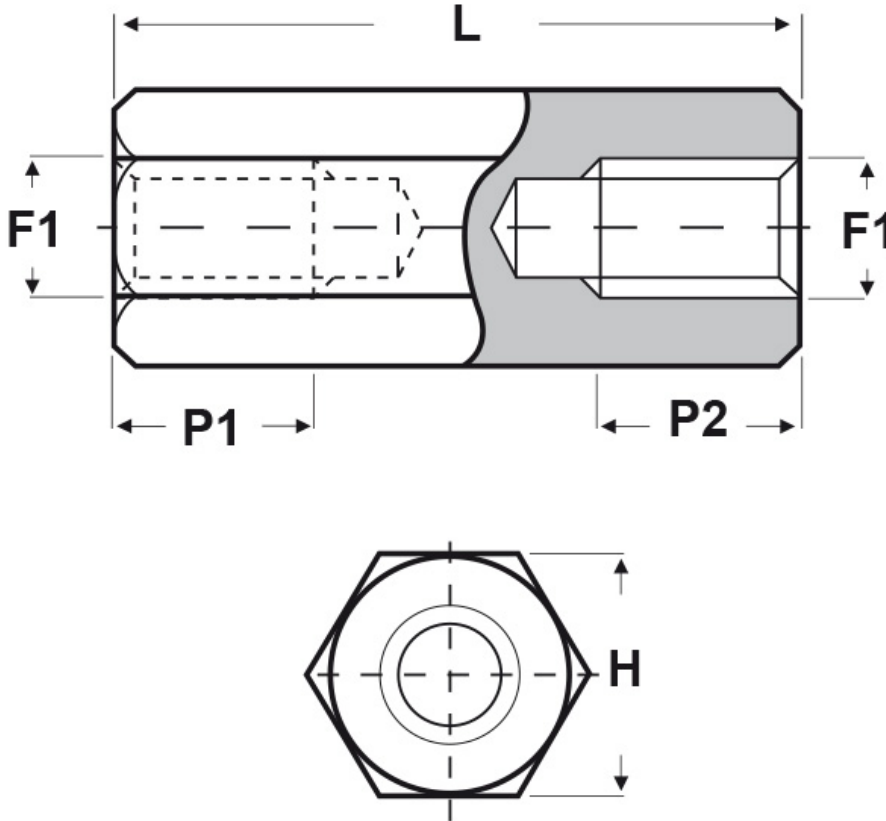

SCHEMA ARTICOLO

Articolo: FF10 H 3055 09 - Codice EZ: N.D.

26/10/2024

Il disegno è indicativo e le proporzioni potrebbero non corrispondere alle dimensioni in tabella o reali.

ARTICOLO	filetto passo F1	filetto valore F1	H mm	L mm	P1 min mm	P2 min mm
FF10 H 3055 09	Metrico	3	5,5	9	9	-

Materiale: ottone nichelato.

Colore: argentato.

Tutte le informazioni e i dati riportati sono indicativi e possono essere soggetti a variazioni senza preavviso

ELEKTROZUBEHÖR SPA

Sede:
Via F.lli Bronzetti, 24
20129 Milano (Italy)