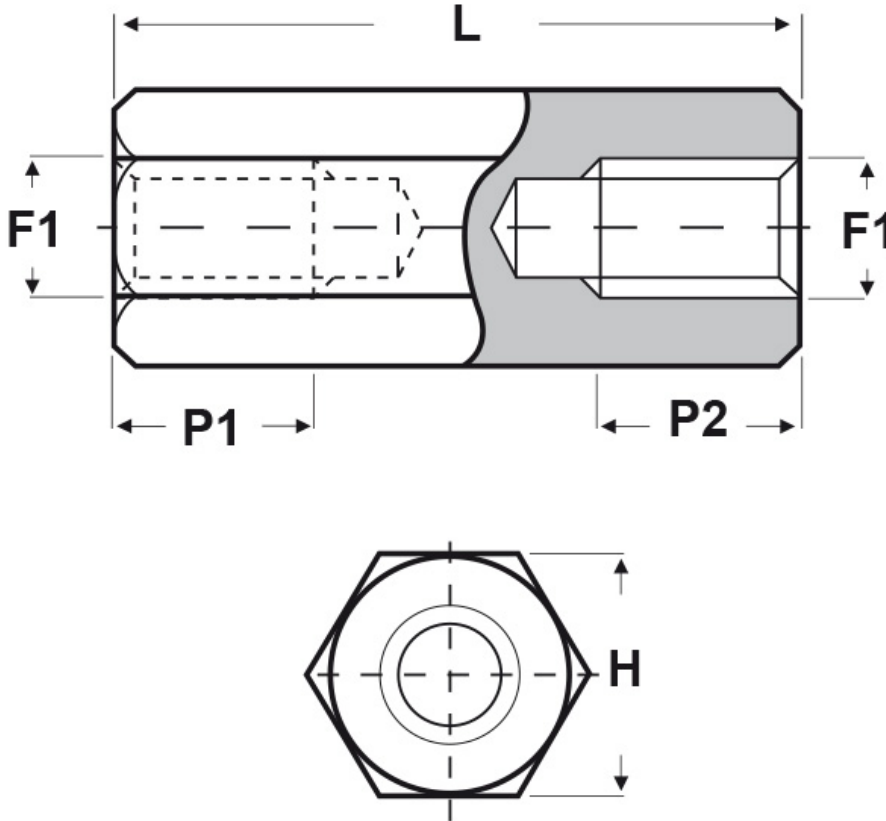

**SCHEMA ARTICOLO**

Articolo: FF10 H 3055 08 - Codice EZ: 350516

26/10/2024

Il disegno è indicativo e le proporzioni potrebbero non corrispondere alle dimensioni in tabella o reali.

ARTICOLO	filetto passo F1	filetto valore F1	H mm	L mm	P1 min mm	P2 min mm
FF10 H 3055 08	Metrico	3	5,5	8	8	-

Materiale: ottone nichelato.

Colore: argentato.

Tutte le informazioni e i dati riportati sono indicativi e possono essere soggetti a variazioni senza preavviso

**ELEKTROZUBEHÖR SPA**

**Sede:**  
Via F.lli Bronzetti, 24  
20129 Milano (Italy)