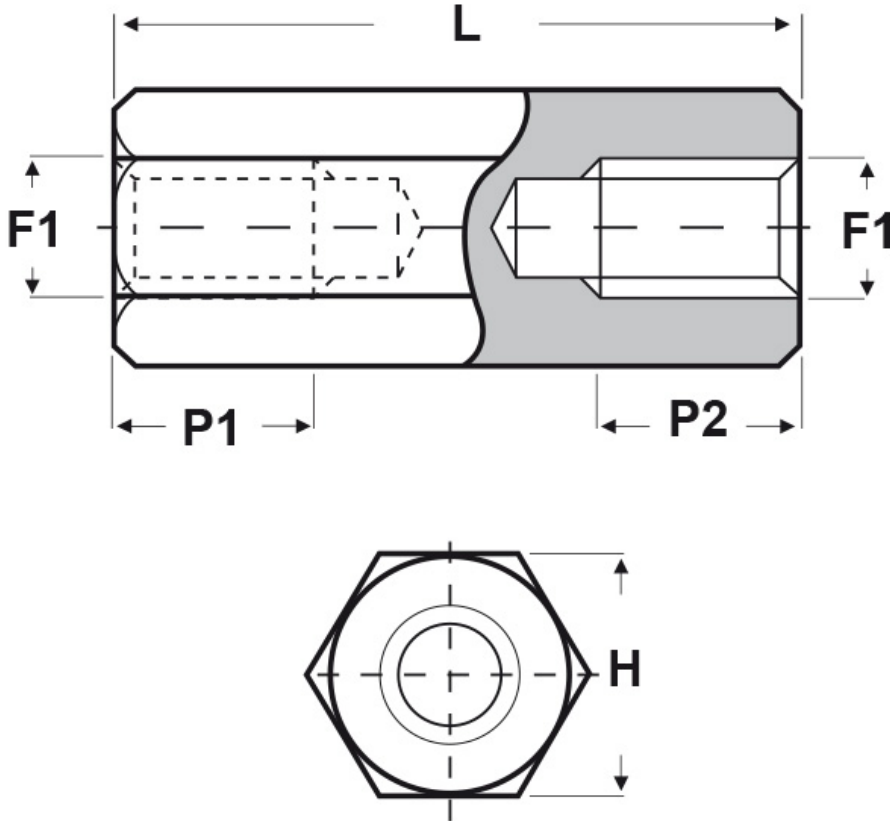

SCHEMA ARTICOLO

Articolo: FF10 H 3055 06 - Codice EZ: 350531

26/10/2024

Il disegno è indicativo e le proporzioni potrebbero non corrispondere alle dimensioni in tabella o reali.

ARTICOLO	filetto passo F1	filetto valore F1	H mm	L mm	P1 min mm	P2 min mm
FF10 H 3055 06	Metrico	3	5,5	6	6	-

Materiale: ottone nichelato.

Colore: argentato.

Tutte le informazioni e i dati riportati sono indicativi e possono essere soggetti a variazioni senza preavviso

ELEKTROZUBEHÖR SPA

Sede:
Via F.lli Bronzetti, 24
20129 Milano (Italy)