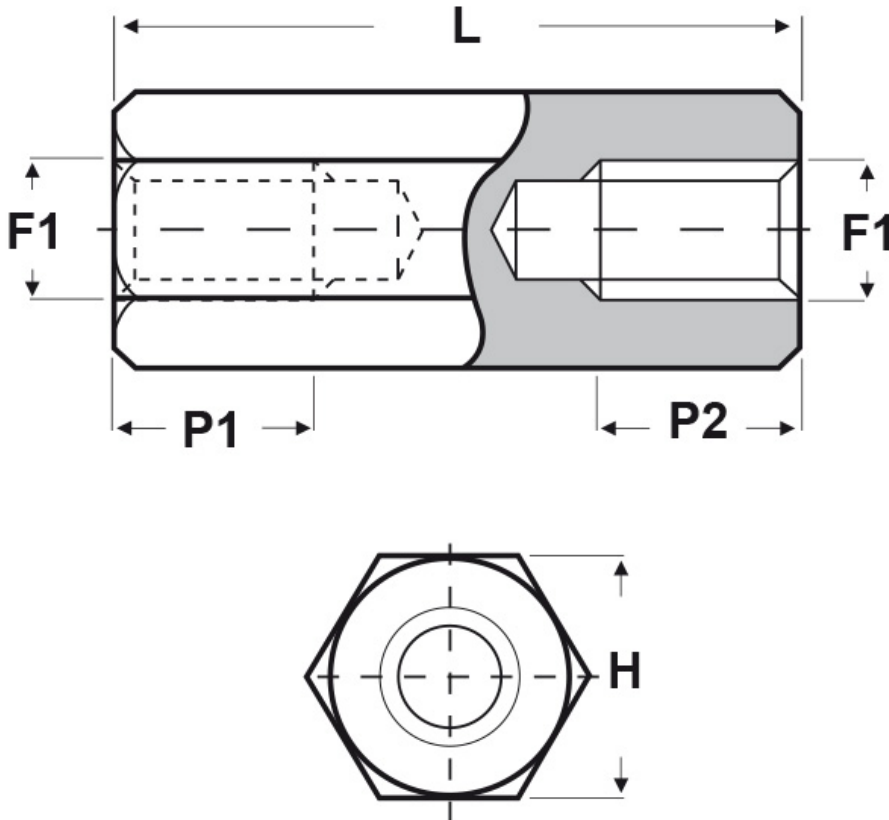

SCHEMA ARTICOLO

Articolo: FF10 H 3055 05 - Codice EZ: 350515

26/10/2024

Il disegno è indicativo e le proporzioni potrebbero non corrispondere alle dimensioni in tabella o reali.

ARTICOLO	filetto passo F1	filetto valore F1	H mm	L mm	P1 min mm	P2 min mm
FF10 H 3055 05	Metrico	3	5,5	5	5	-

Materiale: ottone nichelato.

Colore: argentato.

Tutte le informazioni e i dati riportati sono indicativi e possono essere soggetti a variazioni senza preavviso

ELEKTROZUBEHÖR SPA

Sede:
Via F.lli Bronzetti, 24
20129 Milano (Italy)