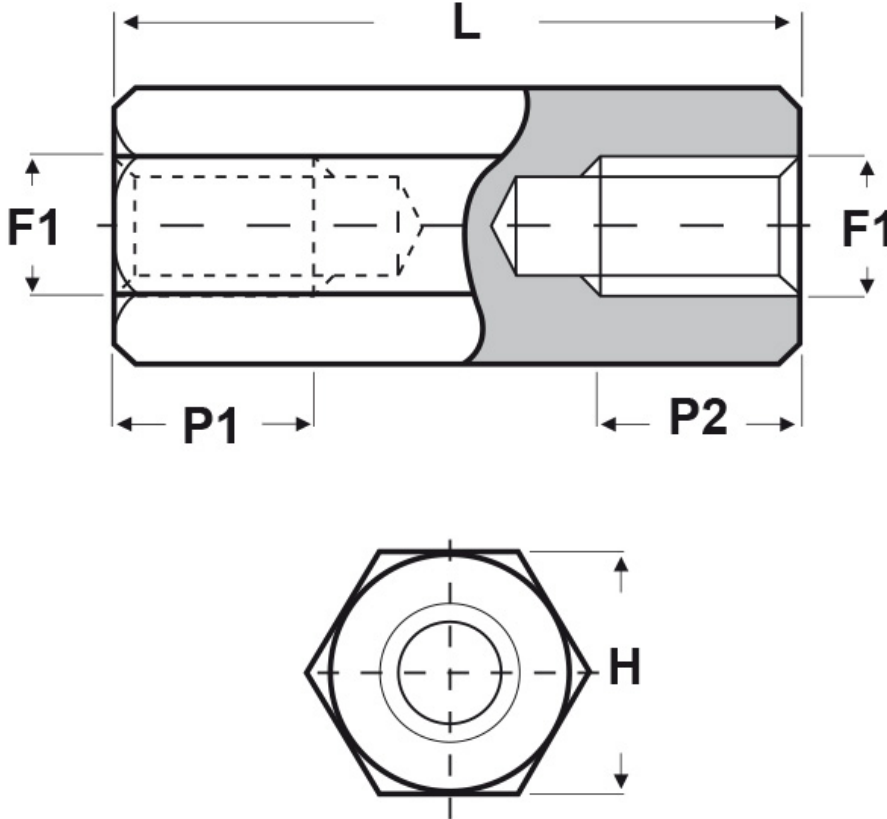

**SCHEMA ARTICOLO**

Articolo: FF10 H 3050 80 - Codice EZ: N.D

26/10/2024

Il disegno è indicativo e le proporzioni potrebbero non corrispondere alle dimensioni in tabella o reali.

ARTICOLO	filetto passo F1	filetto valore F1	H mm	L mm	P1 min mm	P2 min mm
FF10 H 3050 80	Metrico	3	5	80	10	10

Materiale: ottone nichelato.

Colore: argentato.

Tutte le informazioni e i dati riportati sono indicativi e possono essere soggetti a variazioni senza preavviso

**ELEKTROZUBEHÖR SPA**

**Sede:**  
Via F.lli Bronzetti, 24  
20129 Milano (Italy)