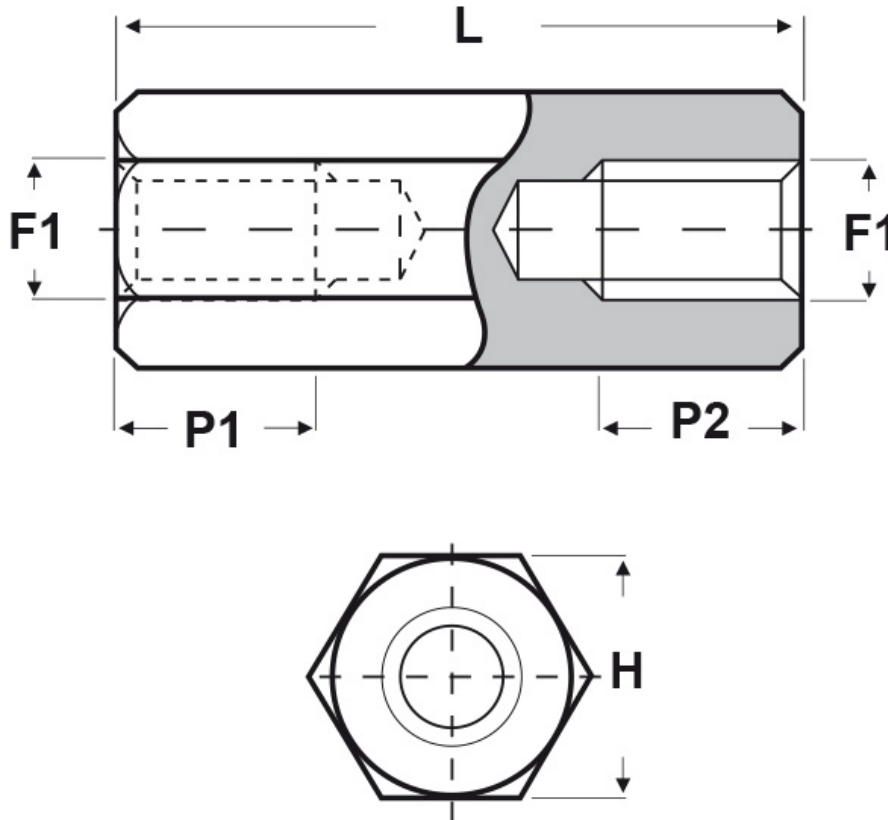

**SCHEMA ARTICOLO**

Articolo: FF10 H 3050 60 - Codice EZ: 350505

26/10/2024

Il disegno è indicativo e le proporzioni potrebbero non corrispondere alle dimensioni in tabella o reali.

ARTICOLO	filetto passo F1	filetto valore F1	H mm	L mm	P1 min mm	P2 min mm
FF10 H 3050 60	Metrico	3	5	60	10	10

Materiale: ottone nichelato.

Colore: argentato.

Tutte le informazioni e i dati riportati sono indicativi e possono essere soggetti a variazioni senza preavviso

**ELEKTROZUBEHÖR SPA**

**Sede:**  
Via F.lli Bronzetti, 24  
20129 Milano (Italy)