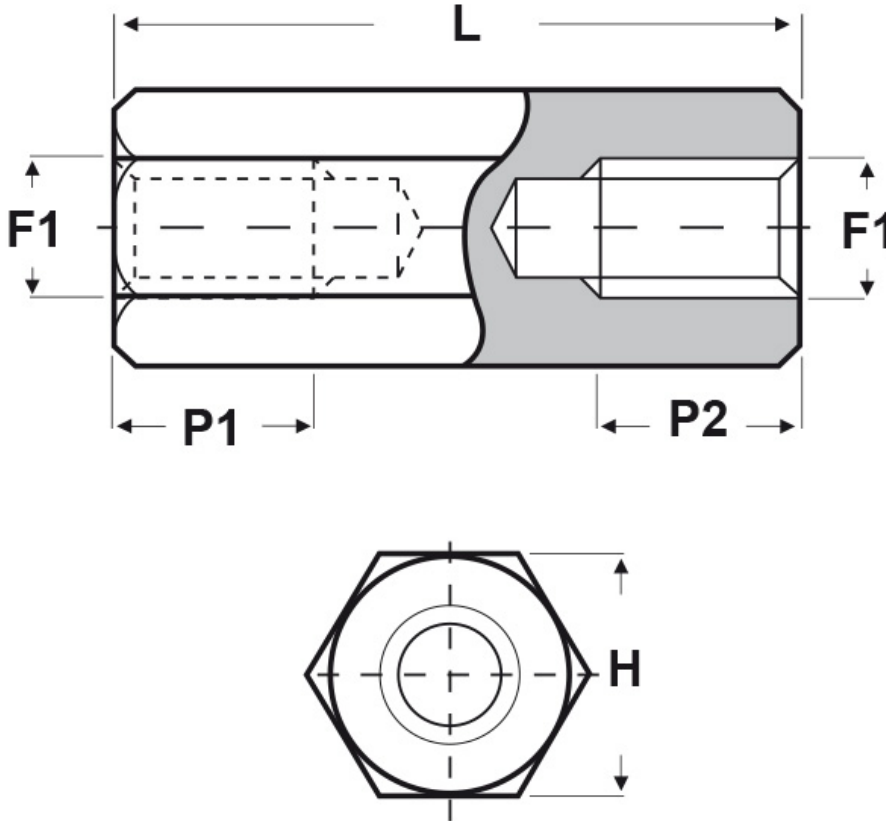

SCHEMA ARTICOLO

Articolo: FF10 H 3050 08 - Codice EZ: 350492

26/10/2024

Il disegno è indicativo e le proporzioni potrebbero non corrispondere alle dimensioni in tabella o reali.

ARTICOLO	filetto passo F1	filetto valore F1	H mm	L mm	P1 min mm	P2 min mm
FF10 H 3050 08	Metrico	3	5	8	8	-

Materiale: ottone nichelato.

Colore: argentato.

Tutte le informazioni e i dati riportati sono indicativi e possono essere soggetti a variazioni senza preavviso

ELEKTROZUBEHÖR SPA

Sede:
Via F.lli Bronzetti, 24
20129 Milano (Italy)