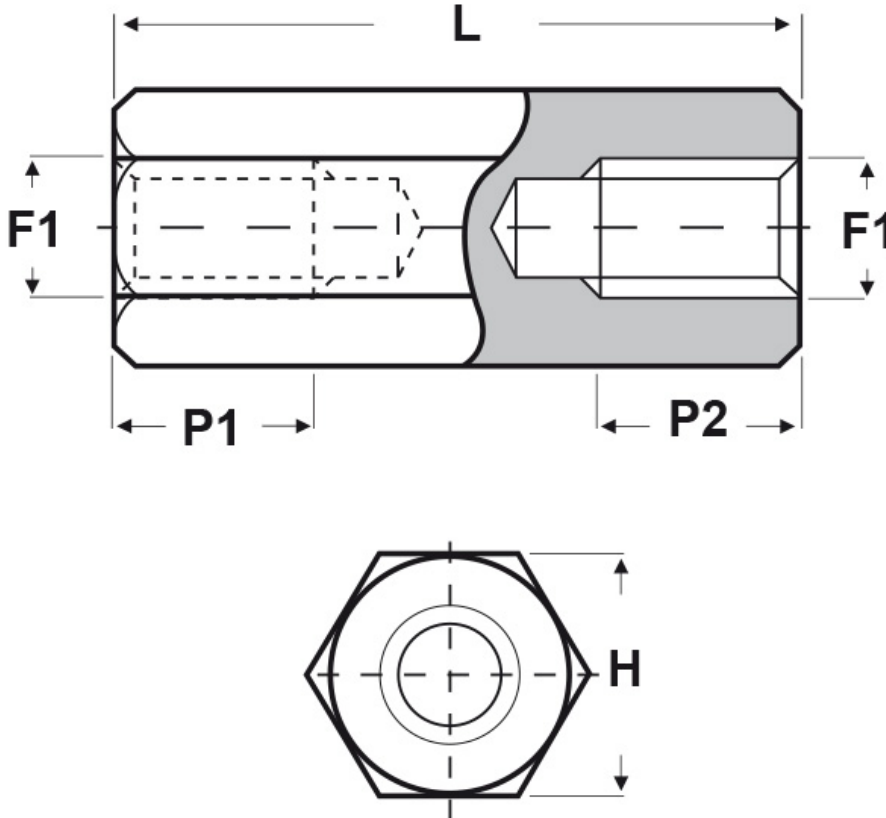

**SCHEMA ARTICOLO**

Articolo: FF10 H 3050 06 - Codice EZ: 350489

26/10/2024

Il disegno è indicativo e le proporzioni potrebbero non corrispondere alle dimensioni in tabella o reali.

ARTICOLO	filetto passo F1	filetto valore F1	H mm	L mm	P1 min mm	P2 min mm
FF10 H 3050 06	Metrico	3	5	6	6	-

Materiale: ottone nichelato.

Colore: argentato.

Tutte le informazioni e i dati riportati sono indicativi e possono essere soggetti a variazioni senza preavviso

**ELEKTROZUBEHÖR SPA**

**Sede:**  
Via F.lli Bronzetti, 24  
20129 Milano (Italy)