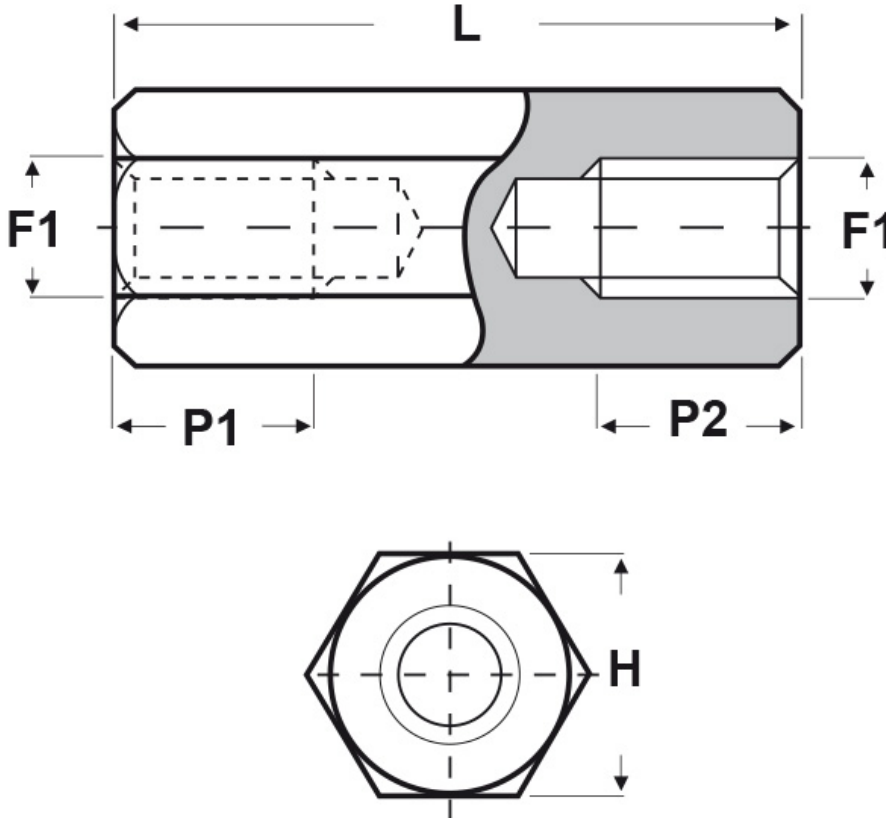

SCHEMA ARTICOLO

Articolo: FF10 H 2550 45 - Codice EZ: N.D.

26/10/2024

Il disegno è indicativo e le proporzioni potrebbero non corrispondere alle dimensioni in tabella o reali.

ARTICOLO	filetto passo F1	filetto valore F1	H mm	L mm	P1 min mm	P2 min mm
FF10 H 2550 45	Metrico	2,5	5	45	10	10

Materiale: ottone nichelato.

Colore: argentato.

Tutte le informazioni e i dati riportati sono indicativi e possono essere soggetti a variazioni senza preavviso

ELEKTROZUBEHÖR SPA

Sede:
Via F.lli Bronzetti, 24
20129 Milano (Italy)