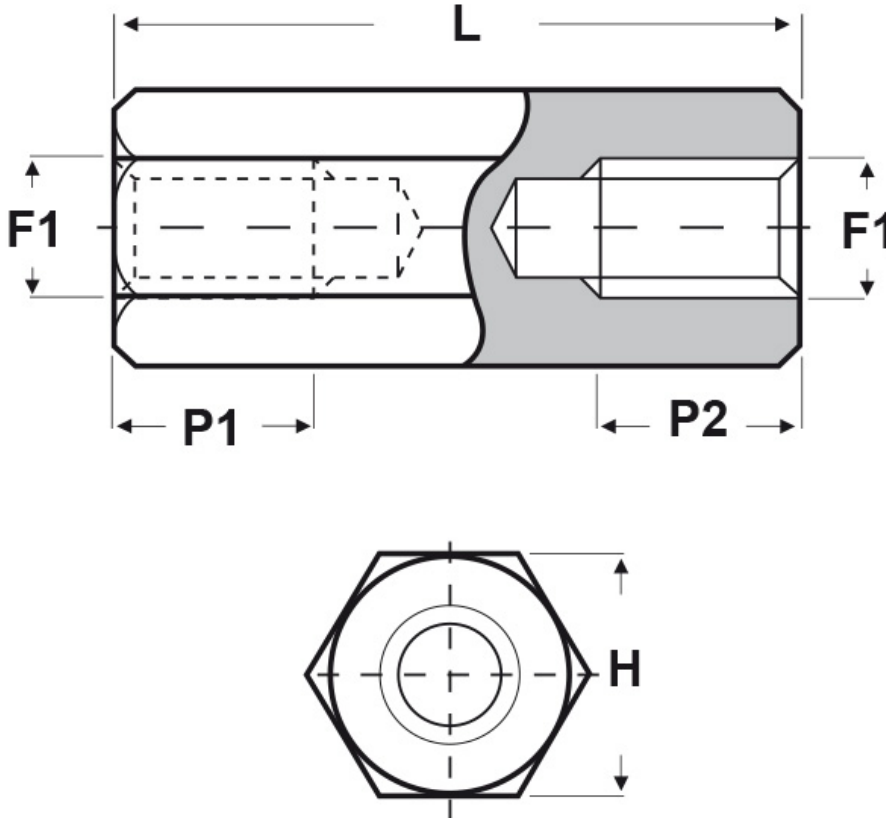

SCHEMA ARTICOLO

Articolo: FF10 H 2550 16 - Codice EZ: N.D.

26/10/2024

Il disegno è indicativo e le proporzioni potrebbero non corrispondere alle dimensioni in tabella o reali.

ARTICOLO	filetto passo F1	filetto valore F1	H mm	L mm	P1 min mm	P2 min mm
FF10 H 2550 16	Metrico	2,5	5	16	17	-

Materiale: ottone nichelato.

Colore: argentato.

Tutte le informazioni e i dati riportati sono indicativi e possono essere soggetti a variazioni senza preavviso

ELEKTROZUBEHÖR SPA

Sede:
Via F.lli Bronzetti, 24
20129 Milano (Italy)