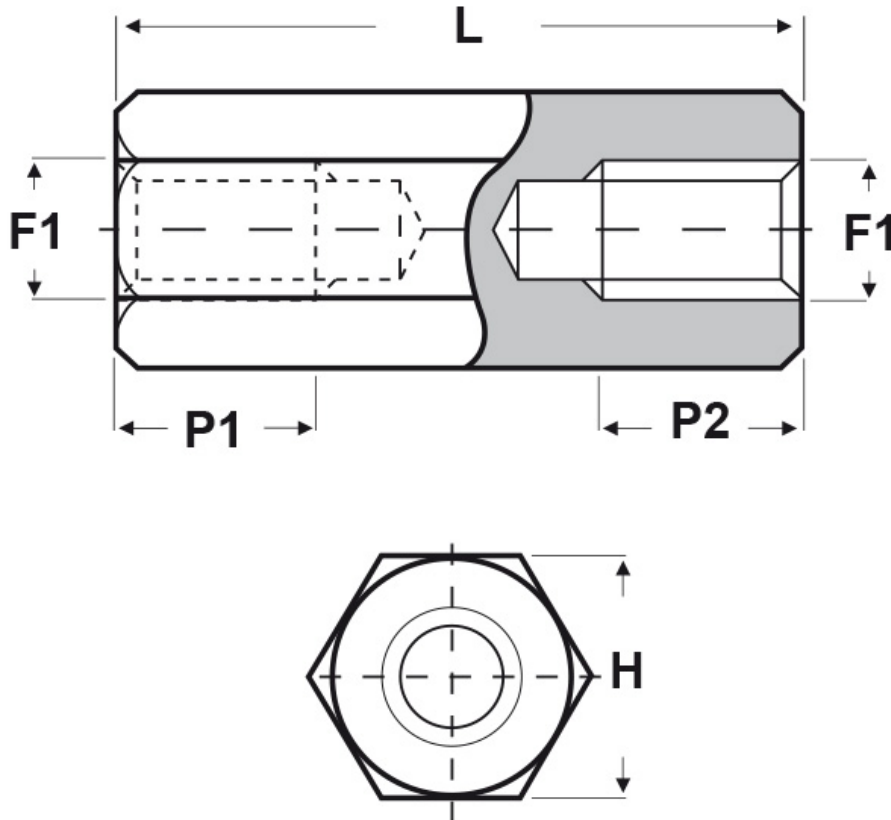

**SCHEMA ARTICOLO**

Articolo: FF10 H 2550 12 - Codice EZ: 350476

26/10/2024

Il disegno è indicativo e le proporzioni potrebbero non corrispondere alle dimensioni in tabella o reali.

ARTICOLO	filetto passo F1	filetto valore F1	H mm	L mm	P1 min mm	P2 min mm
FF10 H 2550 12	Metrico	2,5	5	12	12	-

Materiale: ottone nichelato.

Colore: argentato.

Tutte le informazioni e i dati riportati sono indicativi e possono essere soggetti a variazioni senza preavviso

**ELEKTROZUBEHÖR SPA**

**Sede:**  
Via F.lli Bronzetti, 24  
20129 Milano (Italy)