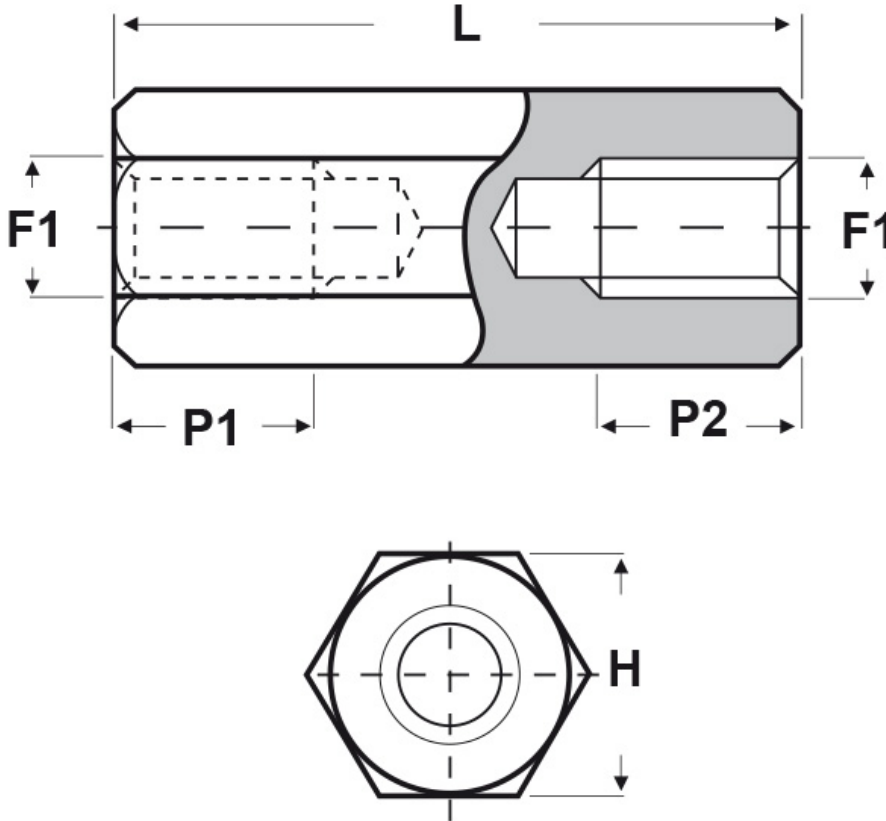

SCHEMA ARTICOLO

Articolo: FF10 H 2040 45 - Codice EZ: N.D.

26/10/2024

Il disegno è indicativo e le proporzioni potrebbero non corrispondere alle dimensioni in tabella o reali.

ARTICOLO	filetto passo F1	filetto valore F1	H mm	L mm	P1 min mm	P2 min mm
FF10 H 2040 45	Metrico	2	4	45	8	8

Materiale: ottone nichelato.

Colore: argentato.

Tutte le informazioni e i dati riportati sono indicativi e possono essere soggetti a variazioni senza preavviso

ELEKTROZUBEHÖR SPA

Sede:
Via F.lli Bronzetti, 24
20129 Milano (Italy)