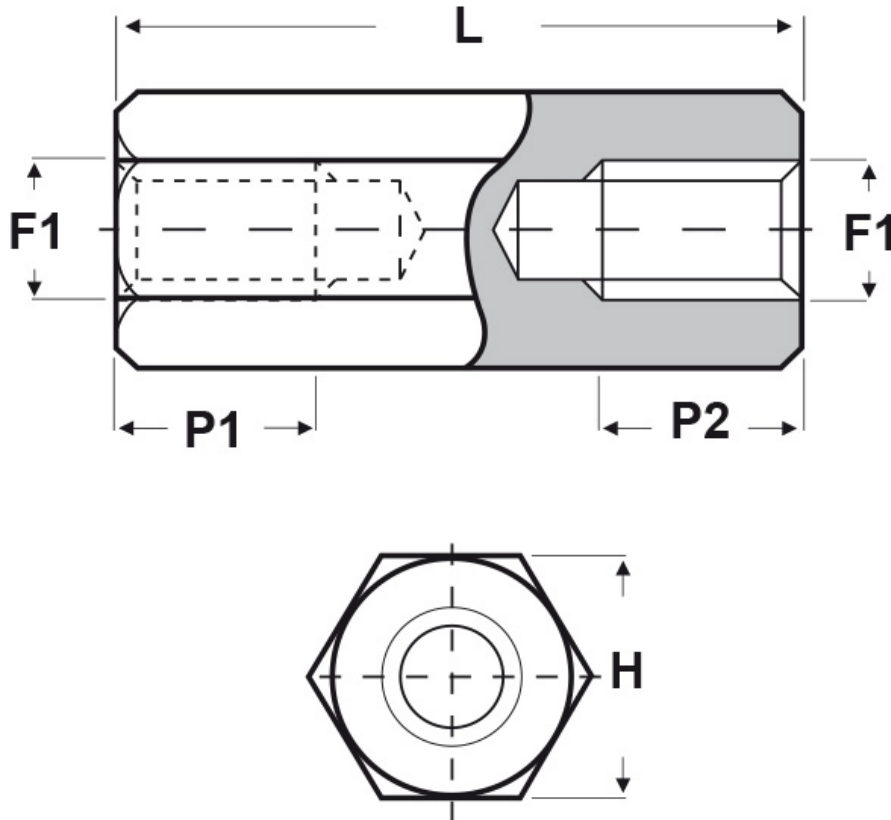

SCHEMA ARTICOLO

Articolo: FF10 H 2040 35 - Codice EZ: N.D

26/10/2024

Il disegno è indicativo e le proporzioni potrebbero non corrispondere alle dimensioni in tabella o reali.

ARTICOLO	filetto passo F1	filetto valore F1	H mm	L mm	P1 min mm	P2 min mm
FF10 H 2040 35	Metrico	2	4	35	8	8

Materiale: ottone nichelato.

Colore: argentato.

Tutte le informazioni e i dati riportati sono indicativi e possono essere soggetti a variazioni senza preavviso

ELEKTROZUBEHÖR SPA

Sede:
Via F.lli Bronzetti, 24
20129 Milano (Italy)