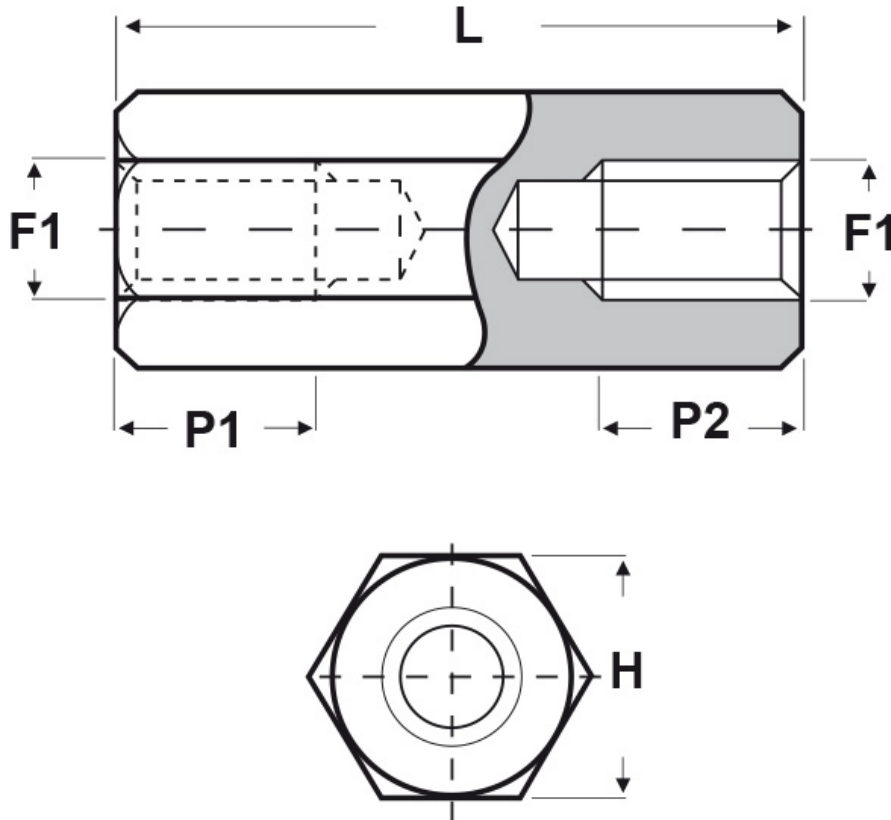

**SCHEMA ARTICOLO**

Articolo: FF10 H 2040 20 - Codice EZ: 350461

26/10/2024

Il disegno è indicativo e le proporzioni potrebbero non corrispondere alle dimensioni in tabella o reali.

ARTICOLO	filetto passo F1	filetto valore F1	H mm	L mm	P1 min mm	P2 min mm
FF10 H 2040 20	Metrico	2	4	20	20	-

Materiale: ottone nichelato.

Colore: argentato.

Tutte le informazioni e i dati riportati sono indicativi e possono essere soggetti a variazioni senza preavviso

**ELEKTROZUBEHÖR SPA**

**Sede:**  
Via F.lli Bronzetti, 24  
20129 Milano (Italy)