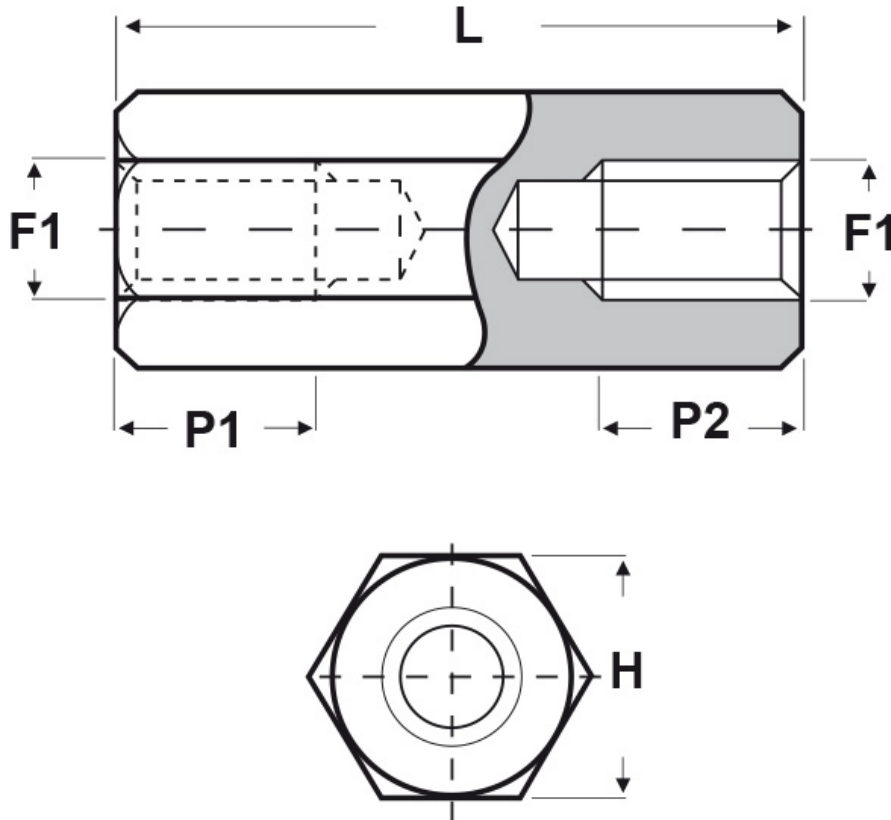

SCHEMA ARTICOLO

Articolo: FF10 H 2040 16 - Codice EZ: N.D.

26/10/2024

Il disegno è indicativo e le proporzioni potrebbero non corrispondere alle dimensioni in tabella o reali.

ARTICOLO	filetto passo F1	filetto valore F1	H mm	L mm	P1 min mm	P2 min mm
FF10 H 2040 16	Metrico	2	4	16	16	-

Materiale: ottone nichelato.

Colore: argentato.

Tutte le informazioni e i dati riportati sono indicativi e possono essere soggetti a variazioni senza preavviso

ELEKTROZUBEHÖR SPA

Sede:
Via F.lli Bronzetti, 24
20129 Milano (Italy)