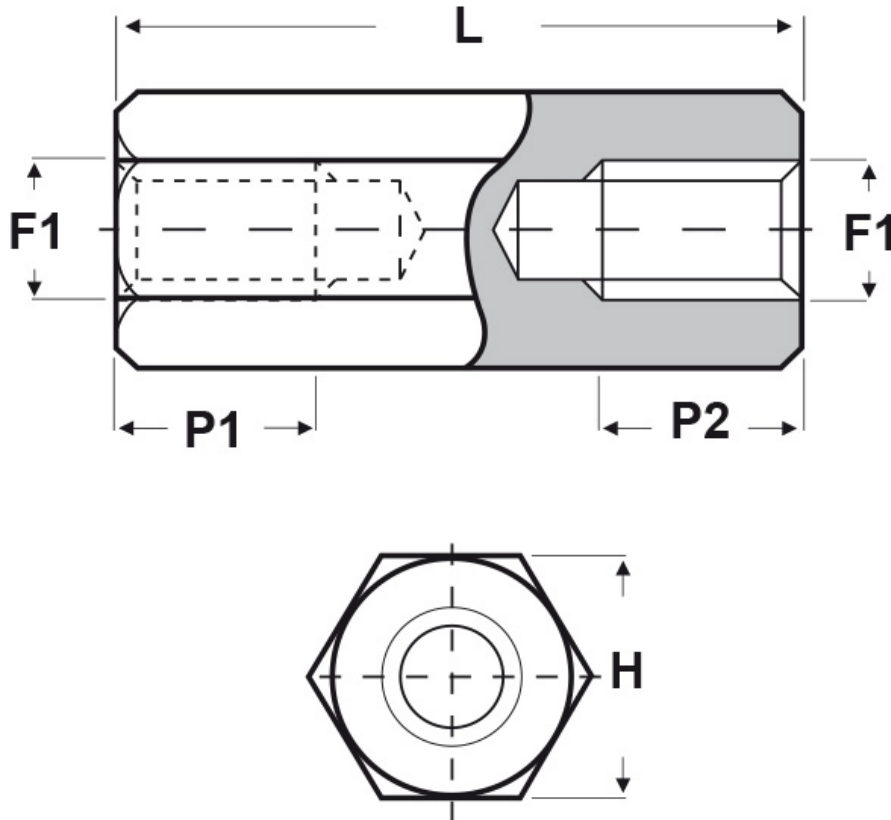

SCHEMA ARTICOLO

Articolo: FF10 H 2040 10 - Codice EZ: 350457

26/10/2024

Il disegno è indicativo e le proporzioni potrebbero non corrispondere alle dimensioni in tabella o reali.

ARTICOLO	filetto passo F1	filetto valore F1	H mm	L mm	P1 min mm	P2 min mm
FF10 H 2040 10	Metrico	2	4	10	10	-

Materiale: ottone nichelato.

Colore: argentato.

Tutte le informazioni e i dati riportati sono indicativi e possono essere soggetti a variazioni senza preavviso

ELEKTROZUBEHÖR SPA

Sede:
Via F.lli Bronzetti, 24
20129 Milano (Italy)