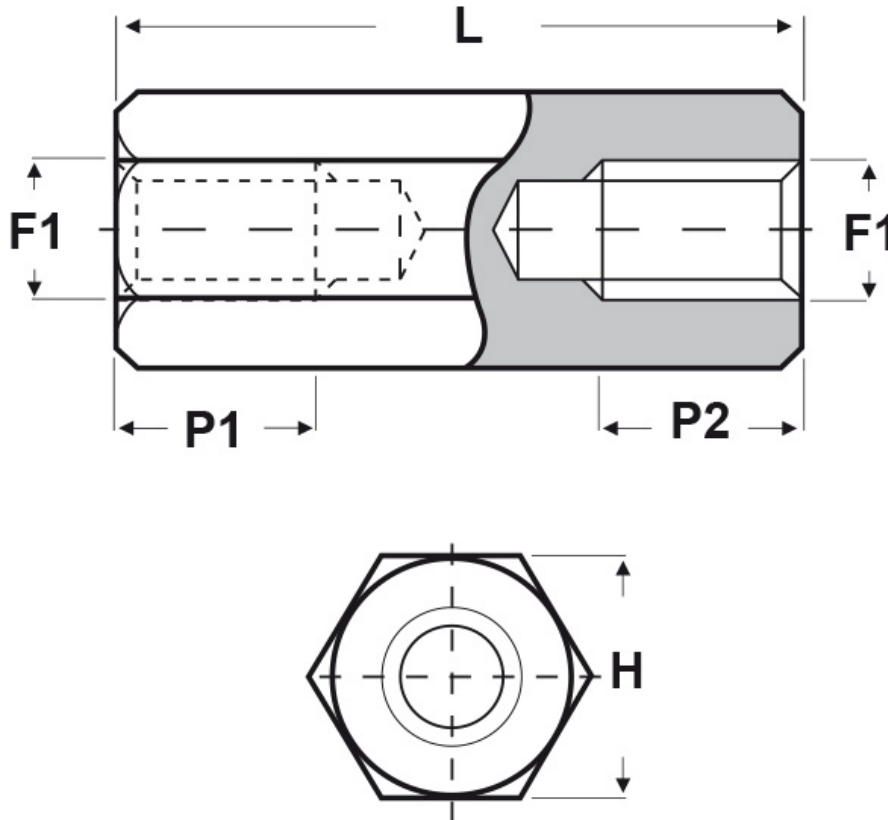

SCHEMA ARTICOLO

Articolo: FF10 H 2040 07 - Codice EZ: 350598

26/10/2024

Il disegno è indicativo e le proporzioni potrebbero non corrispondere alle dimensioni in tabella o reali.

ARTICOLO	filetto passo F1	filetto valore F1	H mm	L mm	P1 min mm	P2 min mm
FF10 H 2040 07	Metrico	2	4	7	7	-

Materiale: ottone nichelato.

Colore: argentato.

Tutte le informazioni e i dati riportati sono indicativi e possono essere soggetti a variazioni senza preavviso

ELEKTROZUBEHÖR SPA

Sede:
Via F.lli Bronzetti, 24
20129 Milano (Italy)