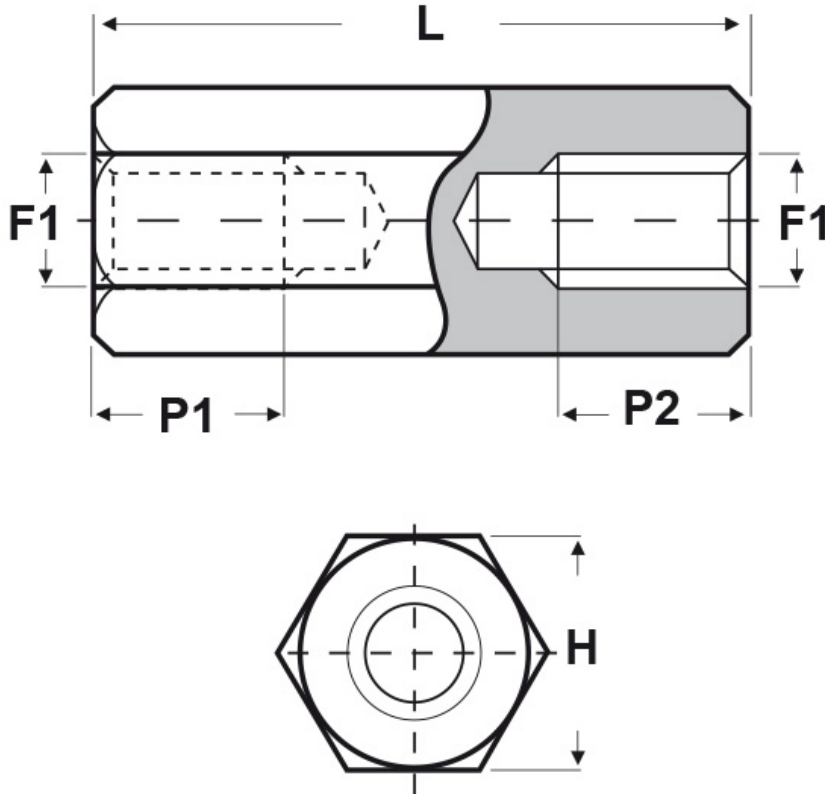

SCHEMA ARTICOLO

Articolo: DD10 E 5080 70 - Codice EZ: N.D.

24/07/2024

ARTICOLO	filetto passo F1	filetto valore F1	H mm	L mm	P1 min mm	P2 min mm
DD10 E 5080 70	Metrico	5	8	70	-	-

Materiale: ottone nichelato.